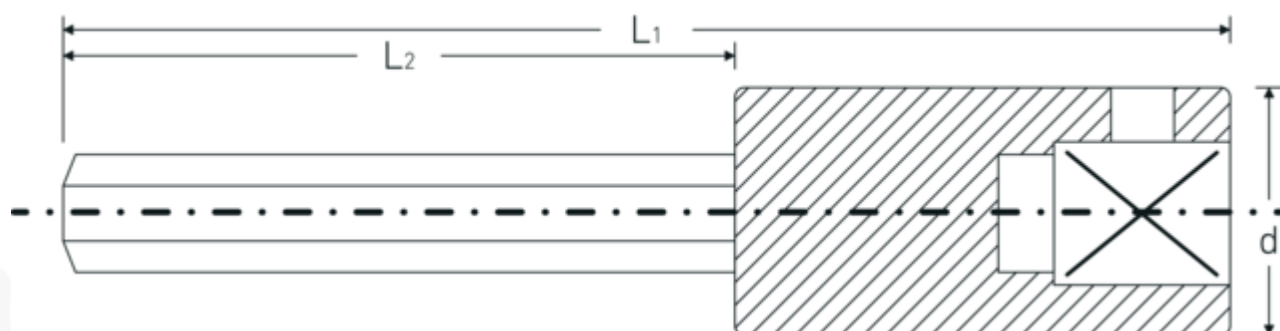

### 44a

Art. nr **01450008**  
 GTIN **4018754001439**  
 Modelka **44 A 1/8**

**Oznaczenie.** Nasadka wkrętakowa INHEX 1/4 " 1/8 Dt.55mm

**Właściwości.**

- do śrub z gniazdem sześciokątnym
- DIN 7422
- stal stopowa chromowa, chromowane

## Zalety.

do śrub z łbem walcowym o gnieździe sześciokątnym

## Atrybuty techniczne.

Sześciokąt wyjścia na zewnątrz 1/8  
(cal)

## Dane logistyczne.

Głębokość mm (IFS) 55  
 Szerokość mm (IFS) 11

<b>Kwadratowy napęd wewnętrzny (cal)</b>	1/4 "	<b>Wysokość mm (IFS)</b>	11
<b>d</b>	10,7 mm	<b>Długość (w opakowaniu, mm)</b>	100
<b>DIN</b>	DIN 7422	<b>Szerokość (w opakowaniu, mm)</b>	60
<b>L1</b>	55 mm	<b>Wysokość (w opakowaniu, mm)</b>	11
<b>L2</b>	30 mm	<b>Objętość (w opakowaniu, dm<sup>3</sup>)</b>	0.066 dm <sup>3</sup>
		<b>Art. nr</b>	01450008
		<b>Waga (brutto, kg)</b>	0,064
		<b>Waga PAP (kg)</b>	0,000
		<b>Waga PVC (kg)</b>	0,003
		<b>GTIN</b>	4018754001439
		<b>Kraj pochodzenia</b>	GERMANY
		<b>Region pochodzenia</b>	Nordrhein-Westfalen
		<b>WEEE/ElektroG</b>	nicht ear-pflichtig
		<b>Nr taryfy celnej</b>	82042000
		<b>Standard pakowania</b>	5
		<b>Waga (g)</b>	12 g