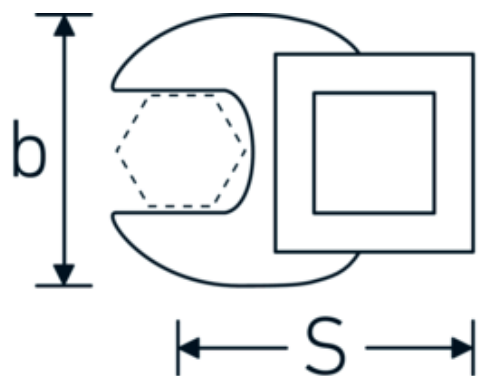

Dessin technique.

Attributs techniques.

a	8 mm
Carré d'entraînement intérieur (pouces)	1/2 "
Largeur mm (b)	96 mm
Longueur mm (L)	81,5 mm
S	51,3 mm

Données logistiques.

Profondeur mm (IFS)	75
Largeur	87
Hauteur mm (IFS)	18
Longueur (emballé, mm)	75
Largeur (emballé, mm)	87
Hauteur (emballé, mm)	18