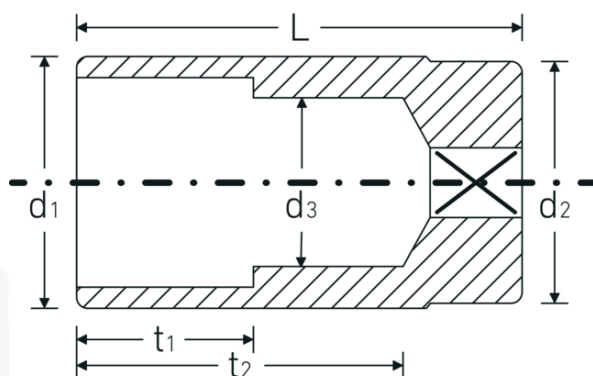

## Topnøglehoveder

46a

Art. nr. 02420044  
GTIN 4018754004393  
Model 46 A 7/8

**Betegnelse.** 3/8 " Topnøgleindsats Størrelse 7/8" L.65mm

**Egenskaber.**

- lang
- ASME B 107.1, Fed. Spec. GGG-W-641, SAE AS 954-E
- HPQ®-stål, forkromet

## Tekniske egenskaber.

Udgangsprofil	Dobbeltsekskant AS-drive
Firkantet drev indvendigt (tommer)	3/8 "
d1	28,7 mm
d2	26,5 mm
d3	21 mm
Længde mm (L)	65 mm
Bredde på tværs af flader [tommer]	7/8 "
t1	30 mm
t2	51,2 mm

## Varianter.

Art. nr.	Model nr. (ERP)	Betegnelse	GTIN
02420016	46 A 1/4	3/8 " Topnøgleindsats Størrelse 1/4" L.54mm	4018754127009
02420020	46 A 5/16	3/8 " Topnøgleindsats Størrelse 5/16" L.54mm	4018754127016
02420022	46 A 11/32	3/8 " Topnøgleindsats Størrelse 11/32" L.54mm	4018754286232
02420024	46 A 3/8	3/8 " Topnøgleindsats Størrelse 3/8" L.54mm	4018754004317
02420028	46 A 7/16	3/8 " Topnøgleindsats Størrelse 7/16" L.54mm	4018754004324
02420032	46 A 1/2	3/8 " Topnøgleindsats Størrelse 1/2" L.54mm	4018754004331
02420034	46 A 9/16	3/8 " Topnøgleindsats Størrelse 9/16" L.60mm	4018754004348
02420035	46 A 19/32	3/8 " Topnøgleindsats Størrelse 19/32" L.60mm	4018754004355
02420036	46 A 5/8	3/8 " Topnøgleindsats Størrelse 5/8" L.60mm	4018754004362
02420038	46 A 11/16	3/8 " Topnøgleindsats Størrelse 11/16" L.65mm	4018754004379
02420040	46 A 3/4	3/8 " Topnøgleindsats Størrelse 3/4" L.65mm	4018754004386
02420042	46 A 13/16	3/8 " Topnøgleindsats Størrelse 13/16" L.65mm	4018754127023
02420044	46 A 7/8	3/8 " Topnøgleindsats Størrelse 7/8" L.65mm	4018754004393
02420046	46 A 15/16	3/8 " Topnøgleindsats Størrelse 15/16" L.65mm	4018754127030