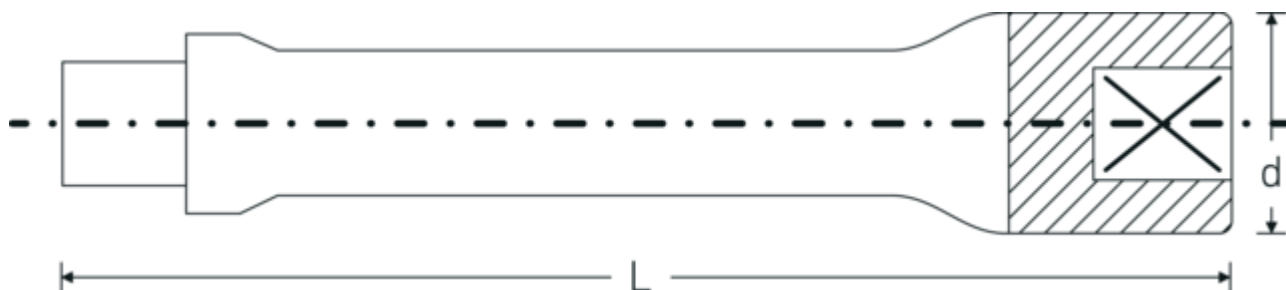

Prolunghe

559

Nr. art **15010001**
 GTIN **4018754013340**
 Modello **559/8**

Designazione. 3/4 " Prolunga chiave a bussola Lar.200mm

Descrizione. • DIN 3123/ISO 3316

Disegno tecnico.

Attributi tecnici.

Uscita quadrata esterna (pollici)	3/4
Azionamento quadrato interno (pollici)	3/4 "
d	35 mm
DIN	DIN 3123 / ISO 3316
Gr.	8
Lunghezza mm (L)	200 mm

Dati logistici.

Profondità mm (IFS)	205
Larghezza mm (IFS)	38
Altezza mm (IFS)	38
Lunghezza (imballata, mm)	210
Larghezza (imballata, mm)	110
Altezza (imballata, mm)	58
Volume (imballato, dm3)	1.3398 dm3
N° Art.	15010001
Peso (lordo, kg)	3,470