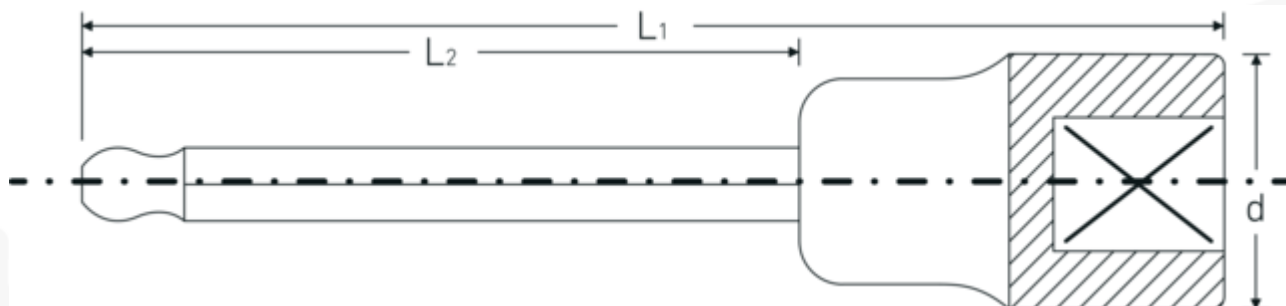

INHEX-toppe

54KK

Art. nr. 03280005
GTIN 4018754007332
Model 54 KK 5

Betegnelse. INHEX-skruetrækkere 1/2 " 5mm L.100mm

Egenskaber.

- med kuglehoved
- til skruring af skruer med indiv. sekskant
- svingvinkel indtil 25° til hver side
- Chrome-Alloy-Steel, forkromet

Fordele.

med kuglehoved

Teknisk tegning.

Tekniske egenskaber.

Udgangsprofil Sekskant
Udvendig sekskant (mm) 5 mm

Logistiske data.

Dybde mm (IFS) 100
Bredde mm (IFS) 23

Firkantet drev indvendigt (tommer)	1/2 "
d	22,7 mm
L1	100 mm
L2	62 mm

Højde mm (IFS)	23
Længde (pakket, mm)	110
Bredde (pakket, mm)	80
Højde (pakket, mm)	23
Volumen (pakket, dm ³)	0.2024 dm ³
Art. nr.	03280005
Vægt (brutto, kg)	0,375
Vægt PAP (kg)	0,000
Vægt PVC (kg)	0,003
GTIN	4018754007332
Oprindelsesland	GERMANY
Oprindelsesregion	Nordrhein-Westfalen
WEEE/ElektroG	nicht ear-pflichtig
Toldtarif nr.	82042000
Standard for pakning	5
Vægt (g)	75 g

Varianter.

Art. nr.	Model nr. (ERP)	Betegnelse	GTIN
03280005	54 KK 5	INHEX-skruetrækkere 1/2 " 5mm L.100mm	4018754007332
03280006	54 KK 6	INHEX-skruetrækkere 1/2 " 6mm L.100mm	4018754007349
03280007	54 KK 7	INHEX-skruetrækkere 1/2 " 7mm L.100mm	4018754099689
03280008	54 KK 8	INHEX-skruetrækkere 1/2 " 8mm L.100mm	4018754007356
03280010	54 KK 10	INHEX-skruetrækkere 1/2 " 10mm L.100mm	4018754007363