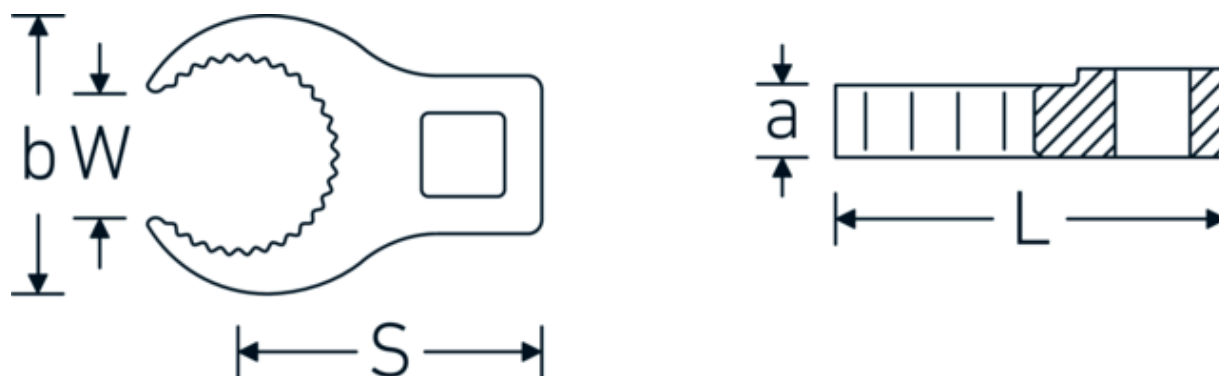

### Egenskaber.

- HPQ®-stål, forkromet
- erstatter nr. 440 MJ
- EN 4108
- for rørledningsforskrninger med lige, cylindriske evolventefortanding
- BEMÆRK! Ændrede indstillingsværdier på momentnøglen <!-- (se note side [170524]) -->

## Tekniske egenskaber.

a	10 mm
Firkantet drev indvendigt (tommer)	3/8 "
Bredde mm (b)	44 mm
Længde mm (L)	54,4 mm
Gevind til møtrik	MJ27
Udvendig rørdiameter (mm)	DN18 mm
S	31 mm
W	21,5 mm