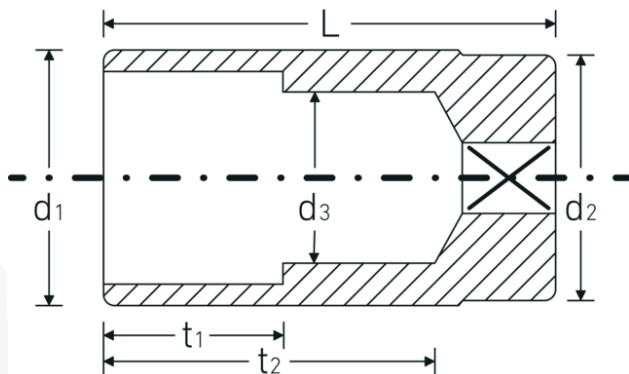

## Chiavi a bussola

51

Nr. art 03020022  
GTIN 4018754005659  
Modello 51 22

**Designazione.** 1/2 " Inserto chiave a bussola Mis. mm Lar.83mm

**Descrizione.**

- lunghe
- DIN 3124/ISO 2725-1, E DIN EN 3710, E DIN EN 3709, ASME B 107.5M
- acciaio ad alte prestazioni HPQ®, cromate

## Disegno tecnico.

## Attributi tecnici.

<b>Profilo di uscita</b>	Doppio esagonale AS-drive
<b>Azionamento quadrato interno (pollici)</b>	1/2 "
<b>d1</b>	29,7 mm
<b>d2</b>	27,5 mm
<b>d3</b>	21 mm
<b>DIN</b>	DIN 3124 / ISO 2725-1, DIN EN 3710, DIN EN 3709, ASME B 107.5M
<b>Lunghezza mm (L)</b>	83 mm
<b>Larghezza tra i piatti [mm]</b>	22 mm
<b>t1</b>	35 mm
<b>t2</b>	65,5 mm

## Varianti.

N° Art.	Nr. modello (ERP)	Designazione	GTIN
03020010	51 10	1/2 " Insetto chiave a bussola Mis. mm Lar.83mm	4018754167678
03020013	51 13	1/2 " Insetto chiave a bussola Mis. mm Lar.83mm	4018754005574
03020014	51 14	1/2 " Insetto chiave a bussola Mis. mm Lar.83mm	4018754005581
03020015	51 15	1/2 " Insetto chiave a bussola Mis. mm Lar.83mm	4018754005598
03020016	51 16	1/2 " Insetto chiave a bussola Mis. mm Lar.83mm	4018754005604
03020216	51 16-5/8	1/2 " Insetto chiave a bussola Mis. mm/" Lar.83mm	4018754005741
03020017	51 17	1/2 " Insetto chiave a bussola Mis. mm Lar.83mm	4018754005611
03020018	51 18	1/2 " Insetto chiave a bussola Mis. mm Lar.83mm	4018754005628