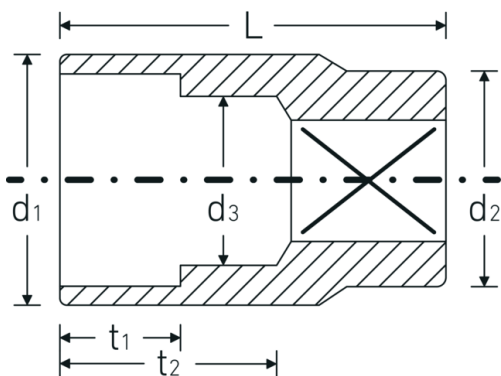

## Steckschlüsseinsätze 3/8", zöllig

45a

Art.-Nr. 02410048

GTIN 4018754126996

Modell 45 A 1

**Bezeichnung.** 3/8 " Steckschlüsseinsatz SW 1" L.35mm

**Eigenschaften.**

- Doppelsechskant mit AS-Drive-Profil
- 3/8" Innenvierkant-Antrieb
- HPQ® Hochleistungsstahl, verchromt
- ASME B 107.1 / Fed. Spec. GGG-W-641 / SAE AS 954-E (Prüfwerte)

## Technische Zeichnung.

## Technische Attribute.

Abtriebsprofil	Doppelsechskant AS-Drive®
Antriebsvierkant innen (Zoll)	3/8 "
d1	33 mm
d2	25,5 mm

## Logistikdaten.

Tiefe mm (IFS)	35
Breite mm (IFS)	33
Höhe mm (IFS)	33
Länge (verpackt, mm)	150
Breite (verpackt, mm)	80

<b>d3</b>	24,2 mm
<b>Länge mm (L)</b>	35 mm
<b>Schlüsselweite [Zoll]</b>	1 "
<b>t1</b>	18,5 mm
<b>t2</b>	20,2 mm