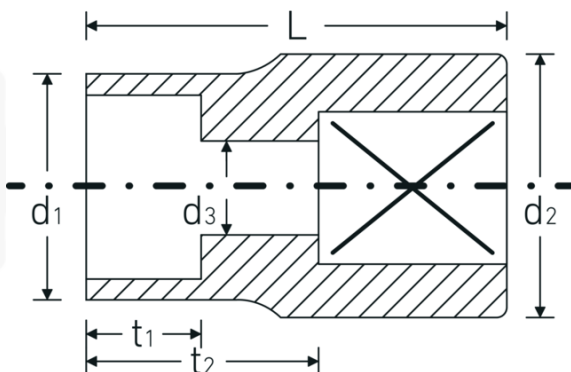

TORX® Steckschlüsseinsätze 1/2"

50TX

Art.-Nr. 03270012

GTIN 4018754007271

Modell 50 TX E 12

Bezeichnung. 1/2 " Steckschlüsseinsatz L.38mm

Eigenschaften.

- für Außen-TORX® Schrauben
- 1/2" Innenvierkant-Antrieb
- HPQ® Hochleistungsstahl, verchromt

Technische Zeichnung.

Technische Attribute.

Abtriebsprofil	TORX®
Antriebsvierkant innen (Zoll)	1/2 "
d1	14,9 mm
d2	22 mm
d3	7,2 mm
Größe Abtriebsprofil	E12
Länge mm (L)	38 mm
t1	9,5 mm
t2	22 mm

Logistikdaten.

Tiefe mm (IFS)	39
Breite mm (IFS)	22
Höhe mm (IFS)	22
Länge (verpackt, mm)	100
Breite (verpackt, mm)	85
Höhe (verpackt, mm)	41
Volumen (verpackt, dm3)	0.3485 dm3
Art.-Nr.	03270012
Gewicht (brutto, kg)	0,555
Gewicht PAP (kg)	0,000
Gewicht PVC (kg)	0,006
GTIN	4018754007271
Ursprungsland	GERMANY
Ursprungsregion	Nordrhein-Westfalen
WEEE/ElektroG	nicht ear-pflichtig
Zolltarifnr.	82042000
Packnorm	10
Gewicht (g)	60 g

Varianten.

Art.-Nr.	Modell-Nr. (ERP)	Bezeichnung	GTIN
03270010	50 TX E 10	1/2 " Steckschlüsseleinsatz L.38mm	4018754007257
03270011	50 TX E 11	1/2 " Steckschlüsseleinsatz L.38mm	4018754007264
03270012	50 TX E 12	1/2 " Steckschlüsseleinsatz L.38mm	4018754007271
03270014	50 TX E 14	1/2 " Steckschlüsseleinsatz L.38mm	4018754007288
03270016	50 TX E 16	1/2 " Steckschlüsseleinsatz L.38mm	4018754007295
03270018	50 TX E 18	1/2 " Steckschlüsseleinsatz L.38mm	4018754007301
03270020	50 TX E 20	1/2 " Steckschlüsseleinsatz L.38mm	4018754007318
03270024	50 TX E 24	1/2 " Steckschlüsseleinsatz L.41,2mm	4018754007325