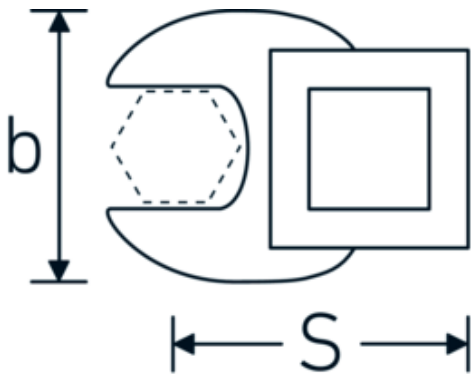

Kraaiepootsteeksleutels

540

Artikelnr. **02200036**
GTIN **4018754141104**
Model **540 36**

Aanwijzing.

3/8 " Kraaienpootsleutel Maat 36mm L.56,5mm

Eigenschappen.

- Chrome-Alloy-Steel, verchromd
- Opgelet! Veranderde instelwaarden van de momentsleutel <!-- (zie aanwijzing pag. [170524]) -->

Technische tekening.

Technische kenmerken.

a	8 mm
Aandrijving vierkant binnen (inch)	3/8 "
Breedte mm (b)	62 mm
Lengte mm (L)	56,5 mm
S	32,8 mm

Logistieke gegevens.

Diepte mm (IFS)	80
Breedte mm (IFS)	80
Hoogte mm (IFS)	20
Lengte (verpakt, mm)	80
Breedte (verpakt, mm)	80
Hoogte (verpakt, mm)	20

Sleutelplaatdikte [mm]	36 mm	Volume (verpakt, dm3)	0.128 dm3
		Artikelnr.	02200036
		Gewicht (bruto, KG)	0,120
		Gewicht PAP (KG)	0,000
		Gewicht PVC (KG)	0,004
		GTIN	4018754141104
		Land van oorsprong	GERMANY
		Regio van oorsprong	Nordrhein-Westfalen
		WEEE/ElektroG	nicht ear-pflichtig
		Douanetarief nr.	82042000
		Verpakkingsstandaard	1
		Gewicht (g)	100 g