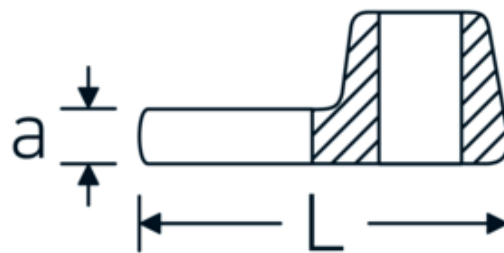

Kraaiepootsteeksleutels

540

Artikelnr. **02200036**
GTIN **4018754141104**
Model **540 36**

Aanwijzing.

3/8 " Kraaienpootsleutel Maat 36mm L.56,5mm

Eigenschappen.

- Chrome-Alloy-Steel, verchromd
- Opgelet! Veranderde instelwaarden van de momentsleutel <!-- (zie aanwijzing pag. [170524]) -->

Technische tekening.

Technische kenmerken.

a	8 mm
Aandrijving vierkant binnen (inch)	3/8 "
Breedte mm (b)	62 mm
Lengte mm (L)	56,5 mm
S	32,8 mm

Logistieke gegevens.

Diepte mm (IFS)	80
Breedte mm (IFS)	80
Hoogte mm (IFS)	20
Lengte (verpakt, mm)	80
Breedte (verpakt, mm)	80
Hoogte (verpakt, mm)	20

Sleutelplaatdikte [mm]	36 mm	Volume (verpakt, dm3)	0.128 dm3
		Artikelnr.	02200036
		Gewicht (bruto, KG)	0,120
		Gewicht PAP (KG)	0,000
		Gewicht PVC (KG)	0,004
		GTIN	4018754141104
		Land van oorsprong	GERMANY
		Regio van oorsprong	Nordrhein-Westfalen
		WEEE/ElektroG	nicht ear-pflichtig
		Douanetarief nr.	82042000
		Verpakkingsstandaard	1
		Gewicht (g)	100 g