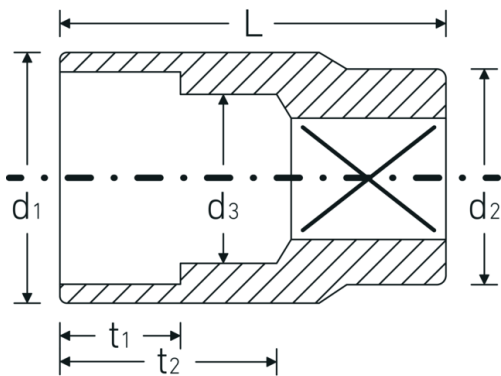

## Steckschlüsseinsätze 3/8", metrisch

45

Art.-Nr. 02010018

GTIN 4018754002016

Modell 45 18

### Bezeichnung.

3/8 " Steckschlüsseinsatz SW 18mm L.32mm

### Eigenschaften.

- Doppelsechskant mit AS-Drive-Profil
- 3/8" Innenvierkant-Antrieb
- HPQ® Hochleistungsstahl, verchromt
- DIN 3124 / ISO 2725-1 / ASME B 107.5M / DIN EN 3709

### Technische Attribute.

Abtriebsprofil	Doppelsechskant AS-Drive®
Antriebsvierkant innen (Zoll)	3/8 "
d1	24,2 mm
d2	19 mm