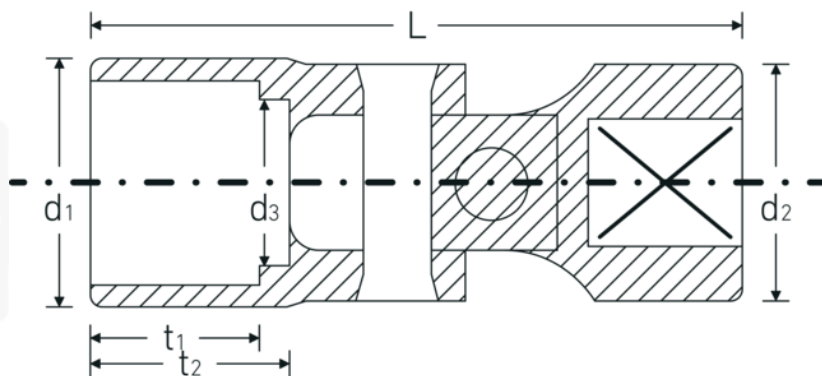

Bocas articuladas

47

Núm. art. **02040013**
GTIN **4018754002498**
Modelo **47 13**

Designación. 3/8 " Juego de bocas de llave de vaso articuladas SW 13mm Long.48mm

Descripción. • HPQ®-Acero de altas características, cromadas

Dibujo técnico.

Atributos técnicos.

Perfil de salida	Hexágono doble AS-drive
Accionamiento cuadrado interior (pulgadas)	3/8 "
d1	18,3 mm
d2	17,5 mm
d3	12 mm
Longitud mm (L)	48 mm
Anchura de los planos [mm]	13 mm
t1	12 mm
t2	14,5 mm

Datos logísticos.

Profundidad mm (IFS)	45
Anchura mm (IFS)	20
Altura mm (IFS)	20
Longitud (empaquetada, mm)	45
Anchura (empaquetada, mm)	20
Altura en pulgadas	20
Volumen (envasado, dm3)	0.018 dm3
Núm. art.	02040013
Peso (bruto, kg)	0,050
Peso PAP (kg)	0,000
Peso PVC (kg)	0,002
GTIN	4018754002498
País de origen	GERMANY
Región de origen	Nordrhein-Westfalen
RAEE/Ley eléctrica	nicht ear-pflichtig
Arancel de aduanas núm.	82042000
Norma de embalaje	1
Peso	53 g

Variantes.

Núm. art.	Núm. de modelo (ERP)	Designación	GTIN
02040010	47 10	3/8 " Juego de bocas de llave de vaso articuladas SW 10mm Long.45,5mm	4018754002467
02040011	47 11	3/8 " Juego de bocas de llave de vaso articuladas SW 11mm Long.47,5mm	4018754002474
02040012	47 12	3/8 " Juego de bocas de llave de vaso articuladas SW 12mm Long.48mm	4018754002481
02040013	47 13	3/8 " Juego de bocas de llave de vaso articuladas SW 13mm Long.48mm	4018754002498
02040014	47 14	3/8 " Juego de bocas de llave de vaso articuladas SW 14mm Long.48,5mm	4018754002504
02040015	47 15	3/8 " Juego de bocas de llave de vaso articuladas SW 15mm Long.48,5mm	4018754002511
02040016	47 16	3/8 " Juego de bocas de llave de vaso articuladas SW 16mm Long.51,5mm	4018754002528
02040017	47 17	3/8 " Juego de bocas de llave de vaso articuladas SW 17mm Long.53,5mm	4018754002535