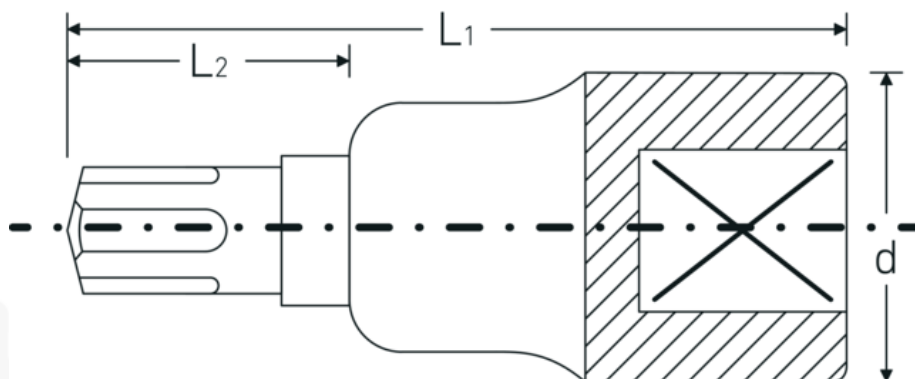

Bussole a cacciavite

54CV

Nr. art 03090009
GTIN 4018754108602
Modello 54 CV M 9

Designazione. 1/2 " Bussola a cacciavite Ribe-CV® Lar.60mm

Descrizione.

- per viti con intaglio a stella (Ribe-CV®)
- Chrome-Alloy-Steel, cromate

Vantaggi.

per viti a profilo interno a cuneo (Ribe-CV®)

Disegno tecnico.

Attributi tecnici.

Azionamento quadrato interno (pollici) 1/2 "

Dati logistici.

Profondità mm (IFS) 61
Larghezza mm (IFS) 23

d	22,7 mm	Altezza mm (IFS)	23
Dimensioni Profilo di uscita	M9	Lunghezza (imballata, mm)	130
L1	60 mm	Larghezza (imballata, mm)	95
L2	22 mm	Altezza (imballata, mm)	25
		Volume (imballato, dm3)	0.30875 dm3
		N° Art.	03090009
		Peso (lordo, kg)	0,470
		Peso PAP (kg)	0,000
		Peso PVC (kg)	0,004
		GTIN	4018754108602
		Paese di origine	GERMANY
		Regione di origine	Nordrhein-Westfalen
		RAEE/Legge sull'elettricità	nicht ear-pflichtig
		N. tariffa doganale	82042000
		Standard di imballaggio	5
		Peso [mm]	92 g

Varianti.

N° Art.	Nr. modello (ERP)	Designazione	GTIN
03090005	54 CV M 5	1/2 " Bussola a cacciavite Ribe-CV® Lar.60mm	4018754006571
03090006	54 CV M 6	1/2 " Bussola a cacciavite Ribe-CV® Lar.60mm	4018754006588
03090007	54 CV M 7	1/2 " Bussola a cacciavite Ribe-CV® Lar.60mm	4018754108596
03090008	54 CV M 8	1/2 " Bussola a cacciavite Ribe-CV® Lar.60mm	4018754006595
03090009	54 CV M 9	1/2 " Bussola a cacciavite Ribe-CV® Lar.60mm	4018754108602
03090010	54 CV M 10	1/2 " Bussola a cacciavite Ribe-CV® Lar.60mm	4018754006601
03090012	54 CV M 12	1/2 " Bussola a cacciavite Ribe-CV® Lar.60mm	4018754006618
03090013	54 CV M 13	1/2 " Bussola a cacciavite Ribe-CV® Lar.60mm	4018754108619
03090014	54 CV M 14	1/2 " Bussola a cacciavite Ribe-CV® Lar.60mm	4018754006625
03090016	54 CV M 16	1/2 " Bussola a cacciavite Ribe-CV® Lar.63mm	4018754006632