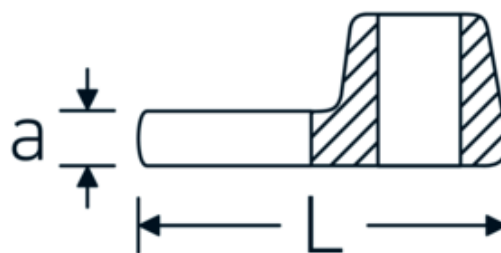

Dessin technique.

Attributs techniques.

a	6,3 mm
Carré d'entraînement intérieur (pouces)	3/8 "
Largeur mm (b)	30 mm
Longueur mm (L)	37,7 mm
S	20,9 mm

Données logistiques.

Profondeur mm (IFS)	35
Largeur	25
Hauteur mm (IFS)	16
Longueur (emballé, mm)	35
Largeur (emballé, mm)	25
Hauteur (emballé, mm)	16