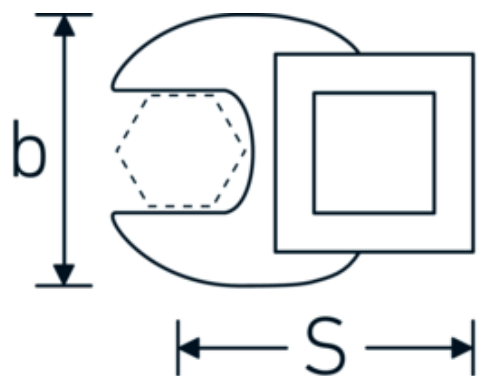

Clé CROW-FOOT, métrique

540a

Réf. n° 02500034
GTIN 4018754004645
Modèle 540 A 9/16

Désignation.

3/8 " Clé CROW-FOOT Taille 9/16" Lg.37,7mm

Caractéristiques.

- Chrome-Alloy-Steel, chromées
- Attention! Modification des valeurs de réglage de la clé dynamométrique en fonction des variations de la cote "S" <!-- (voir remarque page [170524]) -->

Dessin technique.

Attributs techniques.

a	6,3 mm
Carré d'entraînement intérieur (pouces)	3/8 "
Largeur mm (b)	30 mm
Longueur mm (L)	37,7 mm
S	20,9 mm

Données logistiques.

Profondeur mm (IFS)	35
Largeur	25
Hauteur mm (IFS)	16
Longueur (emballé, mm)	35
Largeur (emballé, mm)	25
Hauteur (emballé, mm)	16

02500070	540 A 1 7/8	3/8 " Clé CROW-FOOT Taille 1 7/8" Lg.72mm	4018754004829
02500072	540 A 2	3/8 " Clé CROW-FOOT Taille 2" Lg.75mm	4018754004836
02500074	540 A 2 1/8	3/8 " Clé CROW-FOOT Taille 2 1/8" Lg.75,6mm	4018754173648
02500076	540 A 2 1/4	3/8 " Clé CROW-FOOT Taille 2 1/4" Lg.80,5mm	4018754173655
03500078	540 A 2 3/8	1/2 " Clé CROW-FOOT Taille 2 3/8" Lg.81,5mm	4018754121366