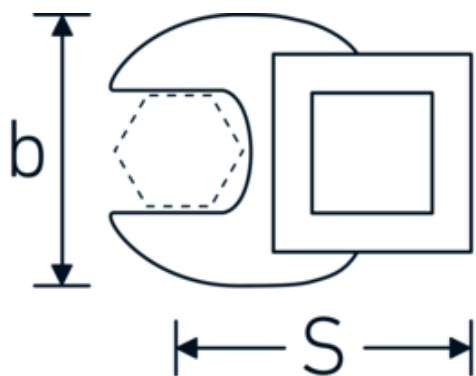

CROW-FOOT-nøgle, metrisk

540

Art. nr. **02200012**
GTIN **4018754003495**
Model **540 12**

Betegnelse. 3/8 " CROW-FOOT-nøgle Størrelse 12mm L.34,3mm

Egenskaber.

- Chrome-Alloy-Steel, forkromet
- BEMÆRK! Ændrede indstillingsværdier på momentnøglen <!-- (se note side [170524]) -->

Teknisk tegning.

Tekniske egenskaber.

a	6,3 mm
Firkantet drev indvendigt (tommer)	3/8 "
Bredde mm (b)	25,4 mm
Længde mm (L)	34,3 mm
S	18,2 mm

Logistiske data.

Dybde mm (IFS)	34
Bredde mm (IFS)	25
Højde mm (IFS)	16
Længde (pakket, mm)	34
Bredde (pakket, mm)	25
Højde (pakket, mm)	16

Oprindelsesregion Nordrhein-Westfalen

WEEE/ElektroG nicht ear-pflichtig

Toldtarif nr. 82042000

Standard for pakning 1

Vægt (g) 37 g

Varianter.

Art. nr.	Model nr. (ERP)	Betegnelse	GTIN
01200008	540 8	1/4 " CROW-FOOT-nøgle Størrelse 8mm L.25,5mm	4018754149117
01200009	540 9	1/4 " CROW-FOOT-nøgle Størrelse 9mm L.25,5mm	4018754149124
01200010	540 10	1/4 " CROW-FOOT-nøgle Størrelse 10mm L.25,5mm	4018754149131
02200011	540 11	3/8 " CROW-FOOT-nøgle Størrelse 11mm L.32mm	4018754149414
02200012	540 12	3/8 " CROW-FOOT-nøgle Størrelse 12mm L.34,3mm	4018754003495
02200013	540 13	3/8 " CROW-FOOT-nøgle Størrelse 13mm L.34,3mm	4018754003501
02200014	540 14	3/8 " CROW-FOOT-nøgle Størrelse 14mm L.37,7mm	4018754003518
02200015	540 15	3/8 " CROW-FOOT-nøgle Størrelse 15mm L.37,7mm	4018754003525
02200016	540 16	3/8 " CROW-FOOT-nøgle Størrelse 16mm L.37,7mm	4018754003532
02200017	540 17	3/8 " CROW-FOOT-nøgle Størrelse 17mm L.42,5mm	4018754003549
02200018	540 18	3/8 " CROW-FOOT-nøgle Størrelse 18mm L.42,5mm	4018754003556
02200019	540 19	3/8 " CROW-FOOT-nøgle Størrelse 19mm L.42,5mm	4018754003563
02200020	540 20	3/8 " CROW-FOOT-nøgle Størrelse 20mm L.42,4mm	4018754141067
02200021	540 21	3/8 " CROW-FOOT-nøgle Størrelse 21mm L.44,5mm	4018754003570