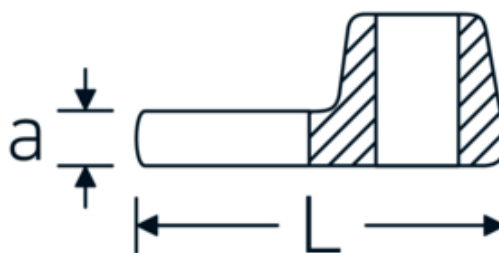

CROW-FOOT-nøgle, metrisk

540

Art. nr. **02200012**
GTIN **4018754003495**
Model **540 12**

Betegnelse. 3/8 " CROW-FOOT-nøgle Størrelse 12mm L.34,3mm

Egenskaber.

- Chrome-Alloy-Steel, forkromet
- BEMÆRK! Ændrede indstillingsværdier på momentnøglen <!-- (se note side [170524]) -->

Teknisk tegning.

Tekniske egenskaber.

a	6,3 mm
Firkantet drev indvendigt (tommer)	3/8 "
Bredde mm (b)	25,4 mm
Længde mm (L)	34,3 mm
S	18,2 mm

Logistiske data.

Dybde mm (IFS)	34
Bredde mm (IFS)	25
Højde mm (IFS)	16
Længde (pakket, mm)	34
Bredde (pakket, mm)	25
Højde (pakket, mm)	16

Oprindelsesregion Nordrhein-Westfalen

WEEE/ElektroG nicht ear-pflichtig

Toldtarif nr. 82042000

Standard for pakning 1

Vægt (g) 37 g

Varianter.

Art. nr.	Model nr. (ERP)	Betegnelse	GTIN
01200008	540 8	1/4 " CROW-FOOT-nøgle Størrelse 8mm L.25,5mm	4018754149117
01200009	540 9	1/4 " CROW-FOOT-nøgle Størrelse 9mm L.25,5mm	4018754149124
01200010	540 10	1/4 " CROW-FOOT-nøgle Størrelse 10mm L.25,5mm	4018754149131
02200011	540 11	3/8 " CROW-FOOT-nøgle Størrelse 11mm L.32mm	4018754149414
02200012	540 12	3/8 " CROW-FOOT-nøgle Størrelse 12mm L.34,3mm	4018754003495
02200013	540 13	3/8 " CROW-FOOT-nøgle Størrelse 13mm L.34,3mm	4018754003501
02200014	540 14	3/8 " CROW-FOOT-nøgle Størrelse 14mm L.37,7mm	4018754003518
02200015	540 15	3/8 " CROW-FOOT-nøgle Størrelse 15mm L.37,7mm	4018754003525
02200016	540 16	3/8 " CROW-FOOT-nøgle Størrelse 16mm L.37,7mm	4018754003532
02200017	540 17	3/8 " CROW-FOOT-nøgle Størrelse 17mm L.42,5mm	4018754003549
02200018	540 18	3/8 " CROW-FOOT-nøgle Størrelse 18mm L.42,5mm	4018754003556
02200019	540 19	3/8 " CROW-FOOT-nøgle Størrelse 19mm L.42,5mm	4018754003563
02200020	540 20	3/8 " CROW-FOOT-nøgle Størrelse 20mm L.42,4mm	4018754141067
02200021	540 21	3/8 " CROW-FOOT-nøgle Størrelse 21mm L.44,5mm	4018754003570