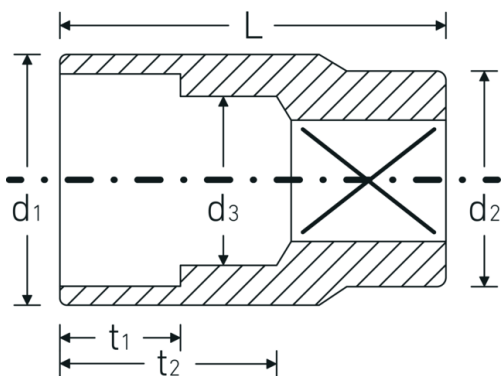

Steckschlüsseinsätze 3/8", zöllig

45a

Art.-Nr. 02410016

GTIN 4018754004195

Modell 45 A 1/4

Bezeichnung. 3/8 " Steckschlüsseinsatz SW 1/4" L.24mm

Eigenschaften.

- Doppelsechskant mit AS-Drive-Profil
- 3/8" Innenvierkant-Antrieb
- HPQ® Hochleistungsstahl, verchromt
- ASME B 107.1 / Fed. Spec. GGG-W-641 / SAE AS 954-E (Prüfwerte)

Technische Zeichnung.

Technische Attribute.

Abtriebsprofil	Doppelsechskant AS-Drive®
Antriebsvierkant innen (Zoll)	3/8 "
d1	9,7 mm
d2	16,5 mm

Logistikdaten.

Tiefe mm (IFS)	23
Breite mm (IFS)	17
Höhe mm (IFS)	17
Länge (verpackt, mm)	86
Breite (verpackt, mm)	35

d3	5,2 mm
Länge mm (L)	24 mm
Schlüsselweite [Zoll]	1/4 "
t1	6 mm
t2	12,5 mm

Höhe (verpackt, mm)	24
Volumen (verpackt, dm3)	0.07224 dm3
Art.-Nr.	02410016
Gewicht (brutto, kg)	0,175
Gewicht PAP (kg)	0,000
Gewicht PVC (kg)	0,003
GTIN	4018754004195
Ursprungsland	GERMANY
Ursprungsregion	Nordrhein-Westfalen
WEEE/ElektroG	nicht ear-pflichtig
Zolltarifnr.	82042000
Packnorm	10
Gewicht (g)	18 g