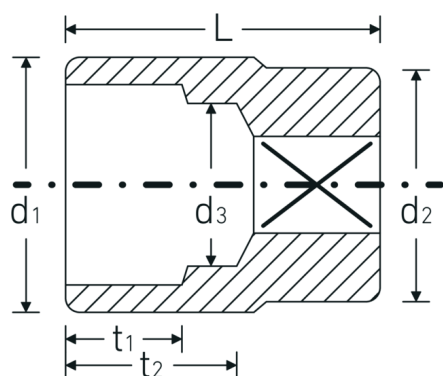

## Steckschlüsseinsätze zöllig, 3/4"

55a

Art.-Nr. 05410068

GTIN 4018754009466

Modell 55 A 1 3/4

### Bezeichnung.

3/4 " Steckschlüsseinsatz SW 1 3/4" L.70mm

### Eigenschaften.

- Doppelsechskant mit AS-Drive-Profil
- 3/4" Innenvierkant-Antrieb
- HPQ® Hochleistungsstahl, verchromt
- SAE AS 954-E (Prüfwerte) / ASME B 107.1

## Technische Attribute.

Abtriebsprofil	Doppelsechskant AS-Drive®
Antriebsvierkant innen (Zoll)	3/4 "
d1	59,5 mm
d2	40 mm