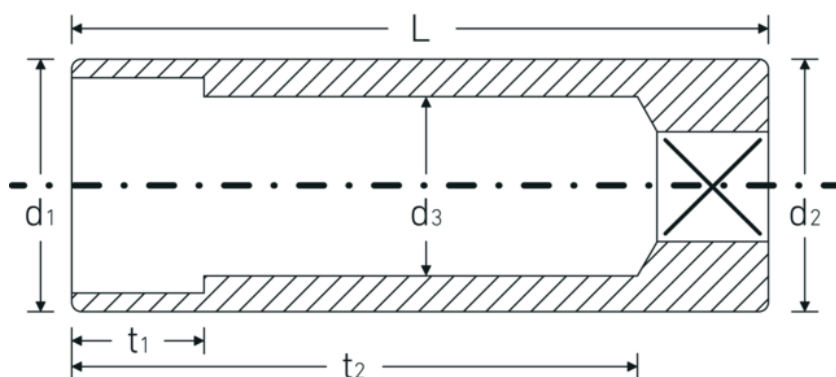

Bocas de llave de vaso

40aDL

Núm. art. **01640032**
GTIN **4018754001729**
Modelo **40 ADL 1/2**

Designación. 1/4 " Juego de bocas de llaves de vaso SW 1/2" Long.50mm

Descripción.

- largas
- ASME B 107.1, Fed. Spec. GGG-W-641, SAE AS 954-E
- HPQ®-Acero de altas características, cromadas

Dibujo técnico.

Atributos técnicos.

Perfil de salida	Hexágono doble AS-drive
Accionamiento cuadrado interior (pulgadas)	1/4 "
d1	17,3 mm
d2	17,3 mm
d3	11,5 mm
Longitud mm (L)	50 mm
Anchura de los planos [pulgadas]	1/2 "
t1	12 mm
t2	41,1 mm

Datos logísticos.

Profundidad mm (IFS)	50
Anchura mm (IFS)	18
Altura mm (IFS)	18
Longitud (empaquetada, mm)	110
Anchura (empaquetada, mm)	100
Altura en pulgadas	20
Volumen (envasado, dm3)	0.22 dm3
Núm. art.	01640032
Peso (bruto, kg)	0,245
Peso PAP (kg)	0,000
Peso PVC (kg)	0,003
GTIN	4018754001729
País de origen	GERMANY
Región de origen	Nordrhein-Westfalen
RAEE/Ley eléctrica	nicht ear-pflichtig
Arancel de aduanas núm.	82042000
Norma de embalaje	5
Peso	44 g

Variantes.

Núm. art.	Núm. de modelo (ERP)	Designación	GTIN
01640010	40ADL 5/32	1/4 " Juego de bocas de llaves de vaso SW 5/32" Long.50mm	4018754173600
01640012	40 ADL 3/16	1/4 " Juego de bocas de llaves de vaso SW 3/16" Long.50mm	4018754001644