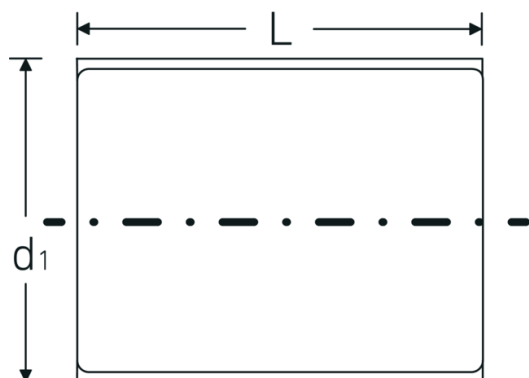

VDE-Steckschlüsseinsätze 1/2", metrisch

12179 VDE

Art.-Nr. 03370017
GTIN 4018754253791
Modell 12179 VDE-17

Bezeichnung. 1/2 " VDE-Steckschlüsseinsatz SW 17mm L.56mm

- Eigenschaften.**
- Doppelsechskant mit AS-Drive-Profil
 - 1/2" Innenvierkant-Antrieb
 - VDE-isoliert bis 1000 V
 - schutzisoliert nach IEC 60900-AC 1000 V / DC 1500 V
 - HPQ® Hochleistungsstahl, verchromt

Technische Zeichnung.

Technische Attribute.

Abtriebsprofil	Doppelsechskant AS-Drive®
Antriebsvierkant innen (Zoll)	1/2 "
d1	29 mm

Logistikdaten.

Tiefe mm (IFS)	55
Breite mm (IFS)	29
Höhe mm (IFS)	29
Länge (verpackt, mm)	75

DIN	DIN EN 60900	Breite (verpackt, mm)	35
Länge mm (L)	56 mm	Höhe (verpackt, mm)	35
Schlüsselweite [mm]	17 mm	Volumen (verpackt, dm3)	0.091875 dm3
		Art.-Nr.	03370017
		Gewicht (brutto, kg)	0,085
		Gewicht PAP (kg)	0,000
		Gewicht PVC (kg)	0,002
		GTIN	4018754253791
		Ursprungsland	GERMANY
		Ursprungsregion	Nordrhein-Westfalen
		WEEE/ElektroG	nicht ear-pflichtig
		Zolltarifnr.	82042000
		Packnorm	1
		Gewicht (g)	82 g

Varianten.

Art.-Nr.	Modell-Nr. (ERP)	Bezeichnung	GTIN
03370010	12179 VDE-10	1/2 " VDE-Steckschlüsseinsatz SW 10mm L.56mm	4018754253746
03370011	12179 VDE-11	1/2 " VDE-Steckschlüsseinsatz SW 11mm L.56mm	4018754253753
03370012	12179 VDE-12	1/2 " VDE-Steckschlüsseinsatz SW 12mm L.56mm	4018754253760
03370013	12179 VDE-13	1/2 " VDE-Steckschlüsseinsatz SW 13mm L.56mm	4018754253777
03370014	12179 VDE-14	1/2 " VDE-Steckschlüsseinsatz SW 14mm L.56mm	4018754253784
03370017	12179 VDE-17	1/2 " VDE-Steckschlüsseinsatz SW 17mm L.56mm	4018754253791
03370019	12179 VDE-19	1/2 " VDE-Steckschlüsseinsatz SW 19mm L.56mm	4018754253807
03370022	12179 VDE-22	1/2 " VDE-Steckschlüsseinsatz SW 22mm L.60mm	4018754253814
03370024	12179 VDE-24	1/2 " VDE-Steckschlüsseinsatz SW 24mm L.60mm	4018754253821