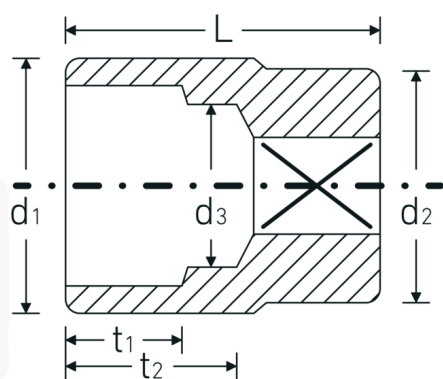

Bocas de llave de vaso

55

Núm. art. **05010021**
GTIN **4018754008681**
Modelo **55 21**

Designación.

3/4 " Juego de bocas de llaves de vaso SW 21mm Long.50mm

Descripción.

- DIN 3124/ISO 2725-1, ASME B 107.5 M
- AS-drive y acero de alto rendimiento HPQ® hasta tamaño máx. 38 mm, cromadas

Ventajas.

Made in Germany: STAHLWILLE {190}Bocas de llave de vaso 21 mm Longitud 50 mm

AS-drive hexagonal, acero de alto rendimiento HPQ®, cromado

Forjado en estampa, endurecido y enfriado en baño de aceite

Extremadamente resistente y extraordinariamente duradero

Dibujo técnico.

Atributos técnicos.

Perfil de salida	AS-drive hexagonal
Accionamiento cuadrado interior (pulgadas)	3/4 "
d1	31 mm
d2	34,7 mm
d3	18 mm
DIN	DIN 3124 / ISO 2725-1, ASME B 107.5 M
Longitud mm (L)	50 mm
Anchura de los planos [mm]	21 mm
t1	16 mm
t2	26 mm

Datos logísticos.

Profundidad mm (IFS)	50
Anchura mm (IFS)	38
Altura mm (IFS)	38
Longitud (empaquetada, mm)	210
Anchura (empaquetada, mm)	62
Altura en pulgadas	40
Volumen (envasado, dm3)	0.5208 dm3
Núm. art.	05010021
Peso (bruto, kg)	0,955
Peso PAP (kg)	0,000
Peso PVC (kg)	0,007
GTIN	4018754008681
País de origen	GERMANY
Región de origen	Nordrhein-Westfalen
RAEE/Ley eléctrica	nicht ear-pflichtig
Arancel de aduanas núm.	82042000
Norma de embalaje	5
Peso	190 g