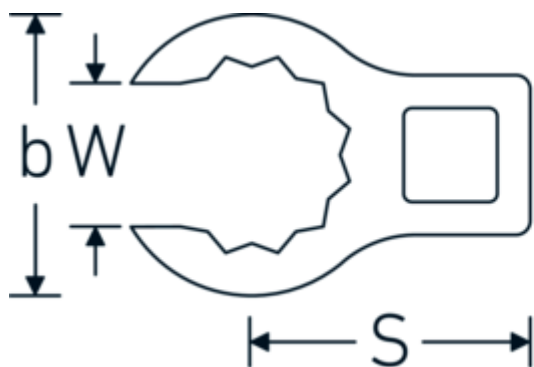

## Crowning-Schlüssel, metrisch

440

Art.-Nr. 03190046  
GTIN 4018754102129  
Modell 440 46

**Bezeichnung.** 1/2 " Crowring-Schlüssel SW 46mm L.77,7mm

**Eigenschaften.**

- Doppelsechskant mit AS-Drive-Profil
- Chrome Alloy Steel, verchromt

## Technische Zeichnung.

## Technische Attribute.

a	26 mm
Antriebsvierkant innen (Zoll)	1/2 "
Breite mm (b)	64,2 mm
Länge mm (L)	77,7 mm
S	40,9 mm
Schlüsselweite [mm]	46 mm
W	34,1 mm