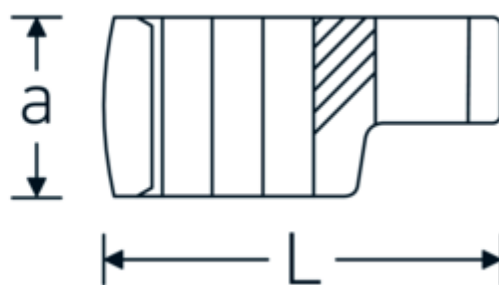

## Crowning-Schlüssel, metrisch

440

Art.-Nr. 03190046  
GTIN 4018754102129  
Modell 440 46

**Bezeichnung.** 1/2 " Crowring-Schlüssel SW 46mm L.77,7mm

**Eigenschaften.**

- Doppelsechskant mit AS-Drive-Profil
- Chrome Alloy Steel, verchromt

## Technische Zeichnung.

## Technische Attribute.

a	26 mm
Antriebsvierkant innen (Zoll)	1/2 "
Breite mm (b)	64,2 mm
Länge mm (L)	77,7 mm
S	40,9 mm
Schlüsselweite [mm]	46 mm
W	34,1 mm