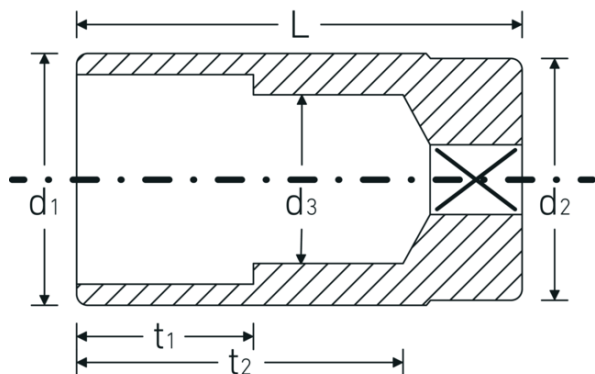

**Steckschlüsseinsätze 3/8", zöllig,
lang**

46a

Art.-Nr. **02420034**
GTIN **4018754004348**
Modell **46 A 9/16**

Bezeichnung. 3/8 " Steckschlüsseinsatz SW 9/16" L.60mm

- Eigenschaften.**
- lange Ausführung
 - Doppelsechskant mit AS-Drive-Profil
 - 3/8" Innenvierkant-Antrieb
 - HPQ® Hochleistungsstahl, verchromt
 - ASME B 107.1 / Fed. Spec. GGG-W-641 / SAE AS 954-E

Technische Zeichnung.

Technische Attribute.

Abtriebsprofil	Doppelsechskant AS-Drive®
Antriebsvierkant innen (Zoll)	3/8 "
d1	20,2 mm

Logistikdaten.

Tiefe mm (IFS)	61
Breite mm (IFS)	20
Höhe mm (IFS)	20
Länge (verpackt, mm)	105

d2	19 mm
d3	13,1 mm
Länge mm (L)	60 mm
Schlüsselweite [Zoll]	9/16 "
t1	25 mm
t2	45,8 mm

Breite (verpackt, mm)	63
Höhe (verpackt, mm)	21
Volumen (verpackt, dm³)	0.138915 dm ³
Art.-Nr.	02420034
Gewicht (brutto, kg)	0,390
Gewicht PAP (kg)	0,000
Gewicht PVC (kg)	0,005
GTIN	4018754004348
Ursprungsland	GERMANY
Ursprungsregion	Nordrhein-Westfalen
WEEE/ElektroG	nicht ear-pflichtig
Zolltarifnr.	82042000
Packnorm	5
Gewicht (g)	80 g