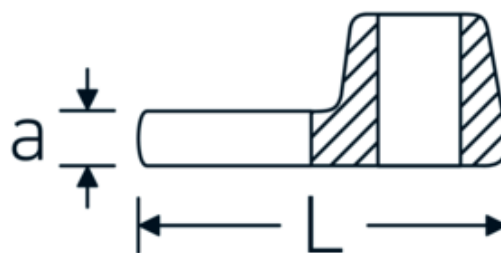

Chiavi CROW-FOOT

540a

Nr. art **02500044**
GTIN **4018754004690**
Modello **540 A 7/8**

Designazione.

3/8 " Chiave CROW-FOOT Mis. 7/8" Lar.44,5mm

Descrizione.

- Chrome-Alloy-Steel, cromate
- Attenzione! Modifica il valore impostato sulla chiave dinamometrica <!-- (vedi indicazioni pag. [170524]) -->

Disegno tecnico.

Attributi tecnici.

a	6,3 mm
Azionamento quadrato interno (pollici)	3/8 "
Larghezza mm (b)	41 mm
Lunghezza mm (L)	44,5 mm
S	25,8 mm

Dati logistici.

Profondità mm (IFS)	45
Larghezza mm (IFS)	40
Altezza mm (IFS)	18
Lunghezza (imballata, mm)	45
Larghezza (imballata, mm)	40
Altezza (imballata, mm)	18

Varianti.

N° Art.	Nr. modello (ERP)	Designazione	GTIN
01500024	540 A 3/8	1/4 " Chiave CROW-FOOT Mis. 3/8" Lar.25,5mm	4018754173839
02500028	540 A 7/16	3/8 " Chiave CROW-FOOT Mis. 7/16" Lar.32mm	4018754004621
02500032	540 A 1/2	3/8 " Chiave CROW-FOOT Mis. 1/2" Lar.34,3mm	4018754004638
02500034	540 A 9/16	3/8 " Chiave CROW-FOOT Mis. 9/16" Lar.37,7mm	4018754004645
02500036	540 A 5/8	3/8 " Chiave CROW-FOOT Mis. 5/8" Lar.37,7mm	4018754004652
02500038	540 A 11/16	3/8 " Chiave CROW-FOOT Mis. 11/16" Lar.42,5mm	4018754004669
02500040	540 A 3/4	3/8 " Chiave CROW-FOOT Mis. 3/4" Lar.42,5mm	4018754004676
02500042	540 A 13/16	3/8 " Chiave CROW-FOOT Mis. 13/16" Lar.42,3mm	4018754004683
02500044	540 A 7/8	3/8 " Chiave CROW-FOOT Mis. 7/8" Lar.44,5mm	4018754004690
02500048	540 A 1	3/8 " Chiave CROW-FOOT Mis. 1" Lar.47mm	4018754004706
02500050	540 A 1 1/16	3/8 " Chiave CROW-FOOT Mis. 1 1/16" Lar.47mm	4018754004713
02500052	540 A 1 1/8	3/8 " Chiave CROW-FOOT Mis. 1 1/8" Lar.50mm	4018754004720
02500054	540 A 1 3/16	3/8 " Chiave CROW-FOOT Mis. 1 3/16" Lar.50mm	4018754004737
02500056	540 A 1 1/4	3/8 " Chiave CROW-FOOT Mis. 1 1/4" Lar.53mm	4018754004744