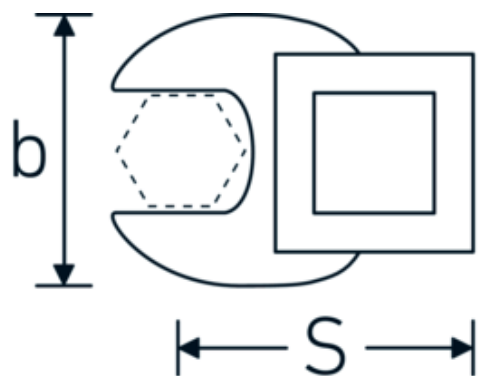

Chiavi CROW-FOOT

540a

Nr. art **02500044**
GTIN **4018754004690**
Modello **540 A 7/8**

Designazione.

3/8 " Chiave CROW-FOOT Mis. 7/8" Lar.44,5mm

Descrizione.

- Chrome-Alloy-Steel, cromate
- Attenzione! Modifica il valore impostato sulla chiave dinamometrica <!-- (vedi indicazioni pag. [170524]) -->

Disegno tecnico.

Attributi tecnici.

a	6,3 mm
Azionamento quadrato interno (pollici)	3/8 "
Larghezza mm (b)	41 mm
Lunghezza mm (L)	44,5 mm
S	25,8 mm

Dati logistici.

Profondità mm (IFS)	45
Larghezza mm (IFS)	40
Altezza mm (IFS)	18
Lunghezza (imballata, mm)	45
Larghezza (imballata, mm)	40
Altezza (imballata, mm)	18

Larghezza tra le piastre [pollici] 7/8 "

Volume (imballato, dm3)	0.0324 dm3
N° Art.	02500044
Peso (lordo, kg)	0,065
Peso PAP (kg)	0,000
Peso PVC (kg)	0,002
GTIN	4018754004690
Paese di origine	GERMANY
Regione di origine	Nordrhein-Westfalen
RAEE/Legge sull'elettricità	nicht ear-pflichtig
N. tariffa doganale	82042000
Standard di imballaggio	1
Peso [mm]	65 g