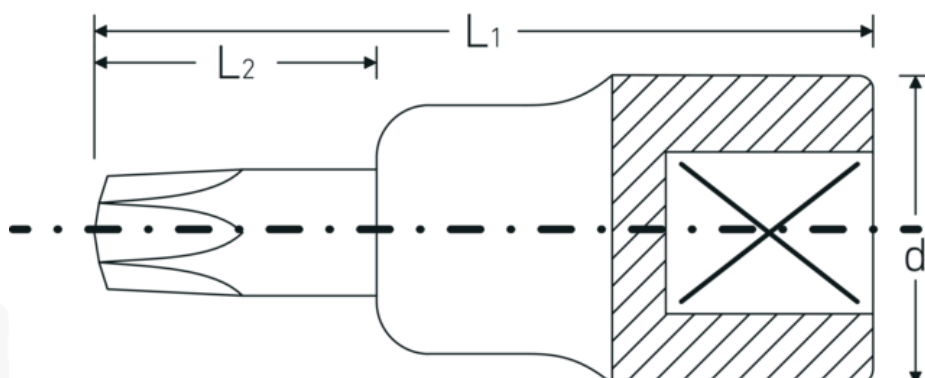

## Nasadka wkrętakowa

54TX

Art. nr 03100070  
GTIN 4018754132362  
Modelka 54 TX T 70

**Oznaczenie.** 1/2 " Nasadka wkrętakowa Dł.60mm

**Właściwości.**

- do śrub z gniazdem TORX®
- stal stopowa chromowa, chromowane

## Zalety.

do wkrętów wewnętrznych TORX®

## Rysunek techniczny.

## Dane logistyczne.

Głębokość mm (IFS) 60  
Szerokość mm (IFS) 28

<b>Kwadratowy napęd wewnętrzny (cal)</b>	1/2 "	<b>Wysokość mm (IFS)</b>	28
<b>d</b>	27,5 mm	<b>Długość (w opakowaniu, mm)</b>	75
<b>Rozmiar profilu wyjściowego</b>	T70	<b>Szerokość (w opakowaniu, mm)</b>	60
<b>L1</b>	60 mm	<b>Wysokość (w opakowaniu, mm)</b>	29
<b>L2</b>	20 mm	<b>Objętość (w opakowaniu, dm<sup>3</sup>)</b>	0.1305 dm <sup>3</sup>
		<b>Art. nr</b>	03100070
		<b>Waga (brutto, kg)</b>	0,163
		<b>Waga PAP (kg)</b>	0,000
		<b>Waga PVC (kg)</b>	0,003
		<b>GTIN</b>	4018754132362
		<b>Kraj pochodzenia</b>	GERMANY
		<b>Region pochodzenia</b>	Nordrhein-Westfalen
		<b>WEEE/ElektroG</b>	nicht ear-pflichtig
		<b>Nr taryfy celnej</b>	82042000
		<b>Standard pakowania</b>	1
		<b>Waga (g)</b>	155 g