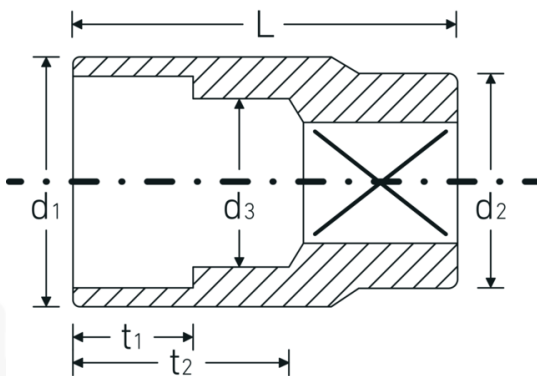

Socket

456

Product no. **02110008**
GTIN **4018754002894**
Model **456 8**

Label. 3/8 " Socket Spanner size 8mm L.25mm

Features.

- DIN 3124/ISO 2725-1, ASME B 107.5M, DIN EN 3709 (test loads)
- HPQ® high performance steel, chrome plated

Advantages.

DIN 3124/ISO 2725-1, ASME B 107.5M, E DIN EN 3709 (test values).

Technical Drawing.

Technical Attributes.

Drive profile hex AS-Drive®
Internal square drive (inch) 3/8 "

Logistics data.

Depth mm (IFS) 23
Width mm (IFS) 17

d1	11,7 mm	Height mm (IFS)	17
d2	16,5 mm	Length (packed, mm)	86
d3	7 mm	Width (packed, mm)	35
DIN	DIN 3124 / ISO 2725-1, ASME B 107.5M, DIN EN 3709	Height (packed, mm)	24
		Volume (packed, dm3)	0.07224 dm3
Length mm (L)	25 mm	Art. no.	02110008
Width across flats [mm]	8 mm	Weight (gross, kg)	0,190
t1	7 mm	Weight PAP (kg)	0,000
t2	13,5 mm	Weight PVC (kg)	0,003
		GTIN	4018754002894
		Country of origin	GERMANY
		Region of origin	Nordrhein-Westfalen
		WEEE/ElektroG	nicht ear-pflichtig
		Customs tariff no.	82042000
		Packing standard	10
		Weight	19 g