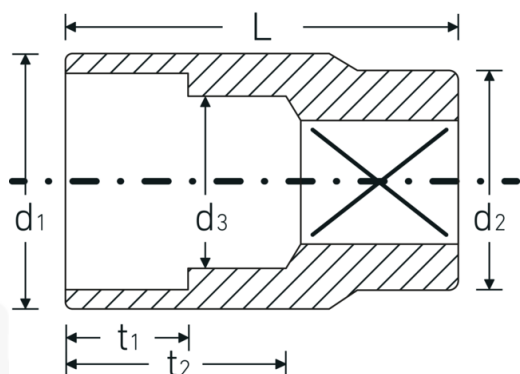

Bocas de llave de vaso

50

Núm. art. 03010020
GTIN 4018754005284
Modelo 50 20

Designación. 1/2 " Juego de bocas de llaves de vaso SW 20mm Long.42mm

Descripción.

- DIN 3124/ISO 2725-1, DIN EN 3709, ASME B 107.5M
- HPQ®-Acero de alta características, cromadas

Ventajas.

DIN 3124/ISO 2725-1, E DIN EN 3709, ASME B 107.5 M

Dibujo técnico.

Atributos técnicos.

Perfil de salida Hexágono doble AS-drive

Datos logísticos.

Profundidad mm (IFS) 42
Anchura mm (IFS) 28

Accionamiento cuadrado interior (pulgadas)	1/2 "	Altura mm (IFS)	28
d1	27,2 mm	Longitud (empaquetada, mm)	141
d2	25 mm	Anchura (empaquetada, mm)	57
d3	19 mm	Altura en pulgadas	44
DIN	DIN 3124 / ISO 2725-1, DIN EN 3709, ASME B 107.5 M	Volumen (envasado, dm3)	0.353628 dm3
Longitud mm (L)	42 mm	Núm. art.	03010020
Anchura de los planos [mm]	20 mm	Peso (bruto, kg)	0,890
t1	15 mm	Peso PAP (kg)	0,000
t2	25,5 mm	Peso PVC (kg)	0,006
		GTIN	4018754005284
		País de origen	GERMANY
		Región de origen	Nordrhein-Westfalen
		RAEE/Ley eléctrica	nicht ear-pflichtig
		Arancel de aduanas núm.	82042000
		Norma de embalaje	10
		Peso	89 g