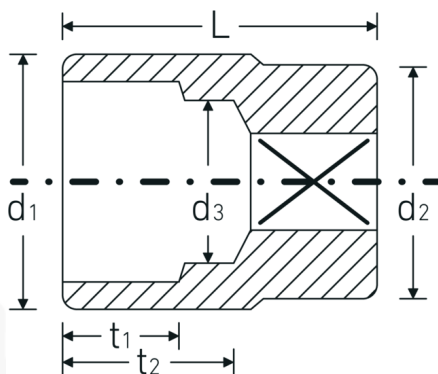

Doppen imperiaal, 3/4"

55a

Artikelnr. 05410060
GTIN 4018754009404
Model 55 A 1 3/8

Aanwijzing. 3/4 " Dop Maat 1 3/8" L.59mm

Eigenschappen.

- SAE AS 954-E (testwaarden), ASME B 107.1
- AS-drive en HPQ®-high performance staal t/m 1 1/2", verchromd

Voordelen.

SAE AS 954-E (testwaarden), ASME B 107.1

Technische tekening.

Technische kenmerken.

Uitvoerprofiel Dubbel-zeskant AS-drive

Logistieke gegevens.

Diepte mm (IFS) 59
Breedte mm (IFS) 49

Aandrijving vierkant binnen (inch)	3/4 "	Hoogte mm (IFS)	49
d1	48,5 mm	Lengte (verpakt, mm)	100
d2	40 mm	Breedte (verpakt, mm)	70
d3	33,7 mm	Hoogte (verpakt, mm)	50
Lengte mm (L)	59 mm	Volume (verpakt, dm3)	0.35 dm3
Breedte over vlakken [inch]	1 3/8 "	Artikelnr.	05410060
t1	24 mm	Gewicht (bruto, KG)	0,720
t2	32,7 mm	Gewicht PAP (KG)	0,000
		Gewicht PVC (KG)	0,006
		GTIN	4018754009404
		Land van oorsprong	GERMANY
		Regio van oorsprong	Nordrhein-Westfalen
		WEEE/ElektroG	nicht ear-pflichtig
		Douanetarief nr.	82042000
		Verpakkingsstandaard	2
		Gewicht (g)	375 g