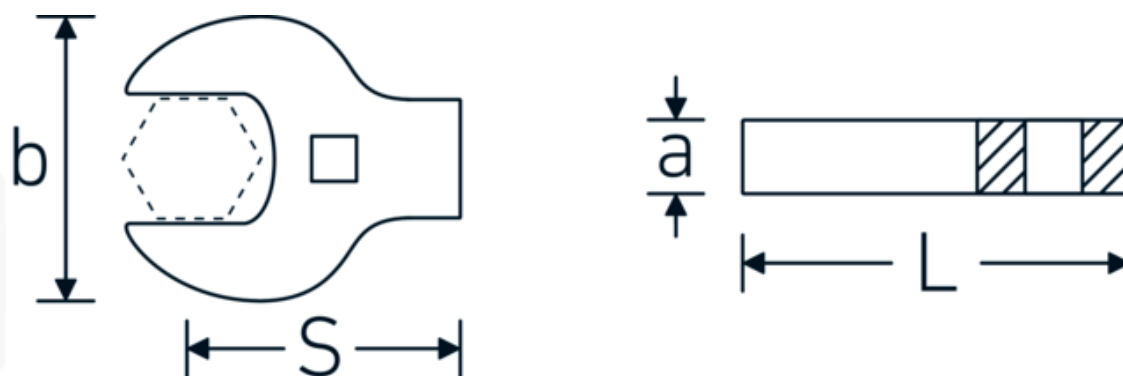

Crowfoot-Schlüssel heavy-duty, zöllig

540a HD

Art.-Nr. 02501028
GTIN 4018754285716
Modell 540A HD SW 7/16

Bezeichnung.

3/8 " Crowfoot-Schlüssel heavy-duty SW 7/16" L.40mm

Eigenschaften.

- für besonders hohe Belastungen, z. B. Edelstahlverschraubungen
- vollständige Nutzung des Schlüsselmauls in Kombination mit Standardknarren
- verchromt
- Lieferung ohne Knarre

Technische Zeichnung.

Technische Attribute.

| | |
|--------------------------------------|--------|
| a | 11 mm |
| Antriebsvierkant innen (Zoll) | 3/8 " |
| Breite mm (b) | 26 mm |
| Länge mm (L) | 40 mm |
| S | 25 mm |
| Schlüsselweite [Zoll] | 7/16 " |

Varianten.

| Art.-Nr. | Modell-Nr. (ERP) | Bezeichnung | GTIN |
|----------|---------------------|---|---------------|
| 02501024 | 540A HD SW 3/8 | 3/8 " Crowfoot-Schlüssel heavy-duty SW 3/8" L.39mm | 4018754285709 |
| 02501028 | 540A HD SW 7/16 | 3/8 " Crowfoot-Schlüssel heavy-duty SW 7/16" L.40mm | 4018754285716 |
| 02501032 | 540A HD SW 1/2 | 3/8 " Crowfoot-Schlüssel heavy-duty SW 1/2" L.42mm | 4018754285723 |
| 02501034 | 540A HD SW 9/16 | 3/8 " Crowfoot-Schlüssel heavy-duty SW 9/16" L.43,4mm | 4018754198078 |
| 02501036 | 540A HD SW 5/8 | 3/8 " Crowfoot-Schlüssel heavy-duty SW 5/8" L.45mm | 4018754198085 |
| 02501038 | 540A HD SW 11/16 | 3/8 " Crowfoot-Schlüssel heavy-duty SW 11/16" L.47,2mm | 4018754198092 |
| 02501040 | 540A HD SW 3/4 | 3/8 " Crowfoot-Schlüssel heavy-duty SW 3/4" L.49mm | 4018754285730 |
| 02501042 | 540A HD SW 13/16 | 3/8 " Crowfoot-Schlüssel heavy-duty SW 13/16" L.51mm | 4018754204359 |