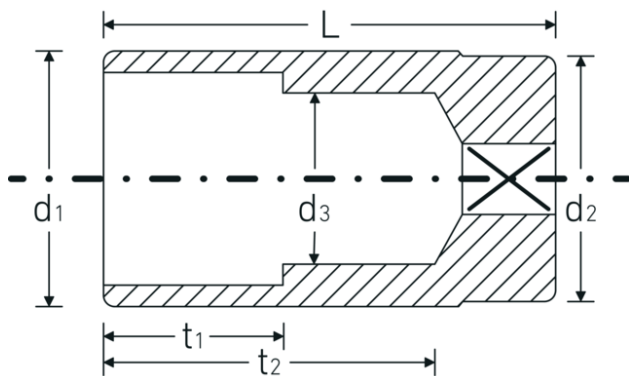

Steckschlüsseinsätze 1/2", zöllig, lang

51a

Art.-Nr. 03420038
GTIN 4018754008056
Modell 51 A 11/16

Bezeichnung. 1/2 " Steckschlüsseinsatz SW 11/16" L.83mm

- Eigenschaften.**
- lange Ausführung
 - Doppelsechskant mit AS-Drive-Profil
 - 1/2" Innenvierkant-Antrieb
 - HPQ® Hochleistungsstahl, verchromt
 - ASME B 107.1 / Fed. Spec. GGG-W-641 / SAE AS 954-E

Technische Zeichnung.

Technische Attribute.

Abtriebsprofil	Doppelsechskant AS-Drive®
Antriebsvierkant innen (Zoll)	1/2 "
d1	24,2 mm

Logistikdaten.

Tiefe mm (IFS)	83
Breite mm (IFS)	25
Höhe mm (IFS)	25
Länge (verpackt, mm)	125

d2	23,7 mm
d3	16,5 mm
Länge mm (L)	83 mm
Schlüsselweite [Zoll]	11/16 "
t1	35 mm
t2	64,2 mm

Breite (verpackt, mm)	85
Höhe (verpackt, mm)	26
Volumen (verpackt, dm3)	0.27625 dm3
Art.-Nr.	03420038
Gewicht (brutto, kg)	0,720
Gewicht PAP (kg)	0,000
Gewicht PVC (kg)	0,006
GTIN	4018754008056
Ursprungsland	GERMANY
Ursprungsregion	Nordrhein-Westfalen
WEEE/ElektroG	nicht ear-pflichtig
Zolltarifnr.	82042000
Packnorm	5
Gewicht (g)	158 g