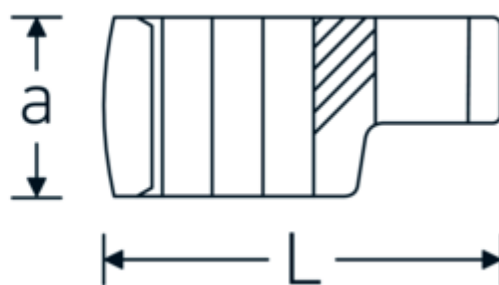

Klucz pazurowy oczkowy otwarty CROW-RING

440

Art. nr 03190032
GTIN 4018754102105
Modelka 440 32

Oznaczenie. 1/2 " Klucz CROW-FOOT Rozmiar 32mm Dł.62,5mm

Właściwości.

- stal stopowa chromowa, chromowane
- Uwaga! Zmienione wartości nastawcze w kluczu dynamometrycznego

Rysunek techniczny.

Atrybuty techniczne.

a	22,5 mm
Kwadratowy napęd wewnętrzny (cal)	1/2 "
Szerokość mm (b)	48 mm
Długość mm (L)	62,5 mm
S	32,5 mm
Szerokość w poprzek płaskowników [mm]	32 mm

Dane logistyczne.

Głębokość mm (IFS)	64
Szerokość mm (IFS)	48
Wysokość mm (IFS)	23
Długość (w opakowaniu, mm)	90
Szerokość (w opakowaniu, mm)	70

W	24 mm	Wysokość (w opakowaniu, mm)	23
		Objętość (w opakowaniu, dm³)	0.1449 dm ³
		Art. nr	03190032
		Waga (brutto, kg)	0,145
		Waga PAP (kg)	0,000
		Waga PVC (kg)	0,002
		GTIN	4018754102105
		Kraj pochodzenia	GERMANY
		Region pochodzenia	Nordrhein-Westfalen
		WEEE/ElektroG	nicht ear-pflichtig
		Nr taryfy celnej	82042000
		Standard pakowania	1
		Waga (g)	145 g

Variants.

Art. nr	Nr modelu (ERP)	Oznaczenie	GTIN
01190008	440 8	1/4 " Klucz CROW-FOOT Rozmiar 8mm Dł.23,8mm	4018754149094
01190009	440 9	1/4 " Klucz CROW-FOOT Rozmiar 9mm Dł.28,5mm	4018754140985
01190010	440 10	1/4 " Klucz CROW-FOOT Rozmiar 10mm Dł.28,4mm	4018754000739
01190011	440 11	1/4 " Klucz CROW-FOOT Rozmiar 11mm Dł.28mm	4018754149100
01190012	440 12	1/4 " Klucz CROW-FOOT Rozmiar 12mm Dł.30,8mm	4018754000746
01190013	440 13	1/4 " Klucz CROW-FOOT Rozmiar 13mm Dł.32mm	4018754102099
01190014	440 14	1/4 " Klucz CROW-FOOT Rozmiar 14mm Dł.31,7mm	4018754000753
02190015	440 15	3/8 " Klucz CROW-FOOT Rozmiar 15mm Dł.36,5mm	4018754141029
02190016	440 16	3/8 " Klucz CROW-FOOT Rozmiar 16mm Dł.36,1mm	4018754003389
02190017	440 17	3/8 " Klucz CROW-FOOT Rozmiar 17mm Dł.39,2mm	4018754003396
02190018	440 18	3/8 " Klucz CROW-FOOT Rozmiar 18mm Dł.40,8mm	4018754003402
02190019	440 19	3/8 " Klucz CROW-FOOT Rozmiar 19mm Dł.40,5mm	4018754003419