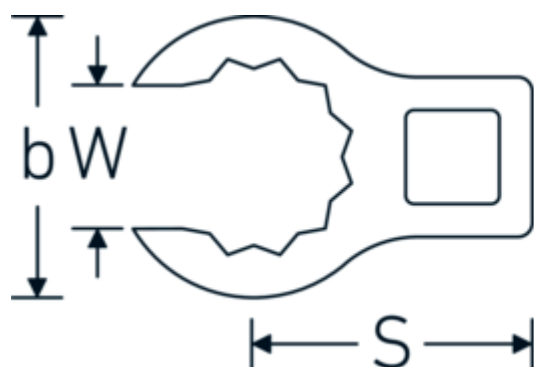

Klucz pazurowy oczkowy otwarty CROW-RING

440

Art. nr 03190032
GTIN 4018754102105
Modelka 440 32

Oznaczenie. 1/2 " Klucz CROW-FOOT Rozmiar 32mm Dł.62,5mm

Właściwości.

- stal stopowa chromowa, chromowane
- Uwaga! Zmienione wartości nastawcze w kluczu dynamometrycznego

Rysunek techniczny.

Atrybuty techniczne.

a	22,5 mm
Kwadratowy napęd wewnętrzny (cal)	1/2 "
Szerokość mm (b)	48 mm
Długość mm (L)	62,5 mm
S	32,5 mm
Szerokość w poprzek płaskowników [mm]	32 mm

Dane logistyczne.

Variants.

Art. nr	Nr modelu (ERP)	Oznaczenie	GTIN
01190008	440 8	1/4 " Klucz CROW-FOOT Rozmiar 8mm Dł.23,8mm	4018754149094
01190009	440 9	1/4 " Klucz CROW-FOOT Rozmiar 9mm Dł.28,5mm	4018754140985
01190010	440 10	1/4 " Klucz CROW-FOOT Rozmiar 10mm Dł.28,4mm	4018754000739
01190011	440 11	1/4 " Klucz CROW-FOOT Rozmiar 11mm Dł.28mm	4018754149100
01190012	440 12	1/4 " Klucz CROW-FOOT Rozmiar 12mm Dł.30,8mm	4018754000746
01190013	440 13	1/4 " Klucz CROW-FOOT Rozmiar 13mm Dł.32mm	4018754102099
01190014	440 14	1/4 " Klucz CROW-FOOT Rozmiar 14mm Dł.31,7mm	4018754000753
02190015	440 15	3/8 " Klucz CROW-FOOT Rozmiar 15mm Dł.36,5mm	4018754141029
02190016	440 16	3/8 " Klucz CROW-FOOT Rozmiar 16mm Dł.36,1mm	4018754003389
02190017	440 17	3/8 " Klucz CROW-FOOT Rozmiar 17mm Dł.39,2mm	4018754003396
02190018	440 18	3/8 " Klucz CROW-FOOT Rozmiar 18mm Dł.40,8mm	4018754003402
02190019	440 19	3/8 " Klucz CROW-FOOT Rozmiar 19mm Dł.40,5mm	4018754003419