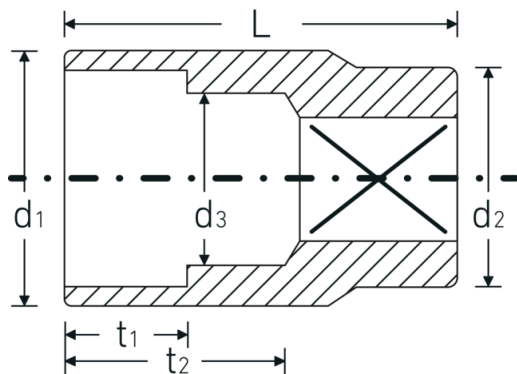

Steckschlüsseinsätze 1/2", metrisch

50

Art.-Nr. 03010027

GTIN 4018754005352

Modell 50 27

Bezeichnung. 1/2 " Steckschlüsseinsatz SW 27mm L.45mm

Eigenschaften.

- Doppelsechskant mit AS-Drive-Profil
- 1/2" Innenvierkant-Antrieb
- HPQ® Hochleistungsstahl, verchromt
- DIN 3124 / ISO 2725-1 / DIN EN 3709 / ASME B 107.5 M

Technische Zeichnung.

Technische Attribute.

Abtriebsprofil	Doppelsechskant AS-Drive®
Antriebsvierkant innen (Zoll)	1/2 "
d1	36,2 mm
d2	26 mm

Logistikdaten.

Tiefe mm (IFS)	46
Breite mm (IFS)	37
Höhe mm (IFS)	37
Länge (verpackt, mm)	185
Breite (verpackt, mm)	39

d3	24 mm	Höhe (verpackt, mm)	48
DIN	DIN 3124 / ISO 2725-1, DIN EN 3709, ASME B 107.5 M	Volumen (verpackt, dm³)	0.34632 dm ³
		Art.-Nr.	03010027
Länge mm (L)	45 mm	Gewicht (brutto, kg)	0,750
Schlüsselweite [mm]	27 mm	Gewicht PAP (kg)	0,000
t1	19,5 mm	Gewicht PVC (kg)	0,007
t2	27 mm	GTIN	4018754005352
		Ursprungsland	GERMANY
		Ursprungsregion	Nordrhein-Westfalen
		WEEE/ElektroG	nicht ear-pflichtig
		Zolltarifnr.	82042000
		Packnorm	5
		Gewicht (g)	150 g