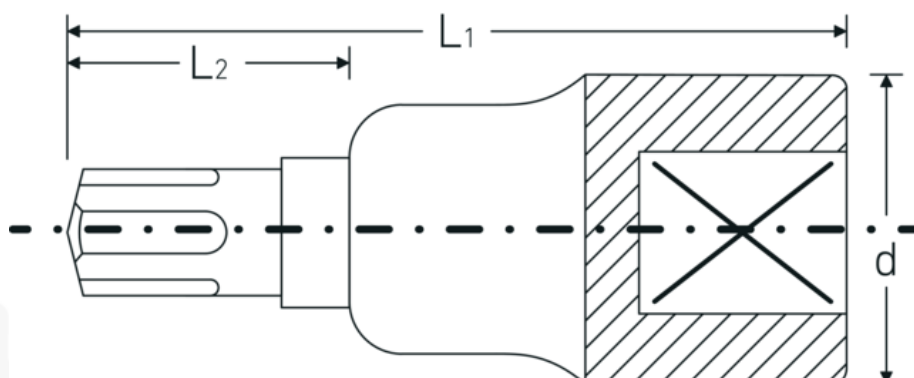

## Nasadki wkrętakowe

54CV

Art. nr 03090006  
GTIN 4018754006588  
Modelka 54 CV M 6

**Oznaczenie.** 1/2 " Nasadka wkrętakowa Ribe-CV® Dł.60mm

**Właściwości.**

- do śrub z wpustami klinowymi (Ribe-CV®)
- stal stopowa chromowa, chromowane

## Zalety.

do wkrętów o wewnętrznym profilu klinowym (Ribe-CV®)

## Atrybuty techniczne.

Kwadratowy napęd wewnętrzny 1/2 "  
(cal)

## Dane logistyczne.

Głębokość mm (IFS) 61  
Szerokość mm (IFS) 23

<b>d</b>	22,7 mm	<b>Wysokość mm (IFS)</b>	23
<b>Rozmiar profilu wyjściowego</b>	M6	<b>Długość (w opakowaniu, mm)</b>	90
<b>L1</b>	60 mm	<b>Szerokość (w opakowaniu, mm)</b>	90
<b>L2</b>	22 mm	<b>Wysokość (w opakowaniu, mm)</b>	23
		<b>Objętość (w opakowaniu, dm<sup>3</sup>)</b>	0.1863 dm <sup>3</sup>
		<b>Art. nr</b>	03090006
		<b>Waga (brutto, kg)</b>	0,359
		<b>Waga PAP (kg)</b>	0,000
		<b>Waga PVC (kg)</b>	0,006
		<b>GTIN</b>	4018754006588
		<b>Kraj pochodzenia</b>	GERMANY
		<b>Region pochodzenia</b>	Nordrhein-Westfalen
		<b>WEEE/ElektroG</b>	nicht ear-pflichtig
		<b>Nr taryfy celnej</b>	82042000
		<b>Standard pakowania</b>	5
		<b>Waga (g)</b>	71 g