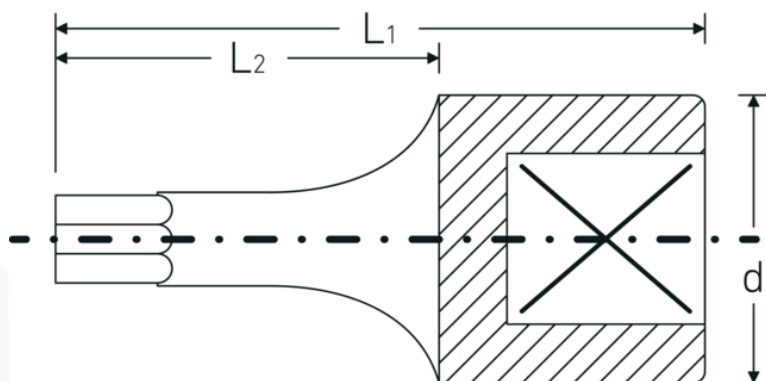

Skruestrækkerkoppe

44KTXB

Art. nr. 01351040
GTIN 4018754150434
Model 44 KTXB T 40
SCHRAUBENDREHEREINSATZ 1/4
ZOLL - MIT BOHRUNG

Betegnelse. 1/4 " Skruestrækkerbit L.28mm

Egenskaber.

- med boring i spidsen (TORX® Tamper Resistant)
- til indiv. TORX®-skruer
- Chrome Alloy Steel, forkromet

Fordele.

Med hul i drivspidsen (TORX® Tamper Resistant).

Teknisk tegning.

Tekniske egenskaber.

Udgangsprofil

TORX®

Logistiske data.

Dybde mm (IFS)

28

Firkantet drev indvendigt (tommer)	1/4 "	Bredde mm (IFS)	12
d	11,6 mm	Højde mm (IFS)	12
Størrelse udgangsprofil	T40	Længde (pakket, mm)	100
L1	28 mm	Bredde (pakket, mm)	30
L2	16 mm	Højde (pakket, mm)	13
		Volumen (pakket, dm3)	0.039 dm3
		Art. nr.	01351040
		Vægt (brutto, kg)	0,063
		Vægt PAP (kg)	0,000
		Vægt PVC (kg)	0,002
		GTIN	4018754150434
		Oprindelsesland	GERMANY
		Oprindelsesregion	Nordrhein-Westfalen
		WEEE/ElektroG	nicht ear-pflichtig
		Toldtarif nr.	82042000
		Standard for pakning	5
		Vægt (g)	10 g

Varianter.

Art. nr.	Model nr. (ERP)	Betegnelse	GTIN
01351008	44 KTXB T 8 SCHRAUBENDREHEREINSATZ 1/4 ZOLL - MIT BOHRUNG	1/4 " Skruetrækkerbit L.28mm	4018754150359
01351009	44 KTXB T 9 SCHRAUBENDREHEREINSATZ 1/4 ZOLL - MIT BOHRUNG	1/4 " Skruetrækkerbit L.28mm	4018754150366
01351010	44 KTXB T 10 SCHRAUBENDREHEREINSATZ 1/4 ZOLL - MIT BOHRUNG	1/4 " Skruetrækkerbit L.28mm	4018754150373
01351015	44 KTXB T 15 SCHRAUBENDREHEREINSATZ 1/4 ZOLL - MIT BOHRUNG	1/4 " Skruetrækkerbit L.28mm	4018754150380
01351020	44 KTXB T 20 SCHRAUBENDREHEREINSATZ 1/4 ZOLL - MIT BOHRUNG	1/4 " Skruetrækkerbit L.28mm	4018754150397
01351025	44 KTXB T 25 SCHRAUBENDREHEREINSATZ 1/4 ZOLL - MIT BOHRUNG	1/4 " Skruetrækkerbit L.28mm	4018754150403
01351027	44 KTXB T 27 SCHRAUBENDREHEREINSATZ 1/4 ZOLL - MIT BOHRUNG	1/4 " Skruetrækkerbit L.28mm	4018754150410
01351030	44 KTXB T 30 SCHRAUBENDREHEREINSATZ 1/4 ZOLL - MIT BOHRUNG	1/4 " Skruetrækkerbit L.28mm	4018754150427