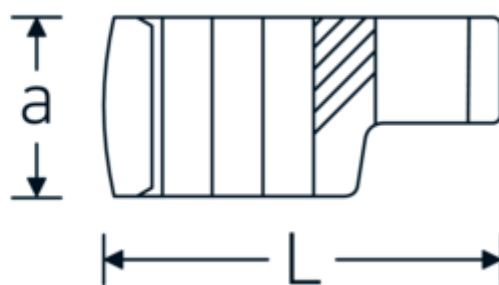

Crowing-Schlüssel, zöllig

440a

Art.-Nr. 03490069

GTIN 4018754008537

Modell 440 A 1 13/16

Bezeichnung.

1/2 " Crowring-Schlüssel SW 1 13/16" L.77,7mm

Eigenschaften.

- Doppelsechskant mit AS-Drive-Profil
- Chrome Alloy Steel, verchromt
- 3/8" für Volvo Flugmotor, Typ „JAS“

Technische Zeichnung.

Technische Attribute.

a	26 mm
Antriebsvierkant innen (Zoll)	1/2 "
Breite mm (b)	64,2 mm
Länge mm (L)	77,7 mm
S	40,9 mm
Schlüsselweite [Zoll]	1 13/16 "

Logistikdaten.

Tiefe mm (IFS)	78
Breite mm (IFS)	65
Höhe mm (IFS)	26
Länge (verpackt, mm)	78
Breite (verpackt, mm)	65
Höhe (verpackt, mm)	26

W	34,1 mm	Volumen (verpackt, dm3)	0.13182 dm3
		Art.-Nr.	03490069
		Gewicht (brutto, kg)	0,215
		Gewicht PAP (kg)	0,000
		Gewicht PVC (kg)	0,003
		GTIN	4018754008537
		Ursprungsland	GERMANY
		Ursprungsregion	Nordrhein-Westfalen
		WEEE/ElektroG	nicht ear-pflichtig
		Zolltarifnr.	82042000
		Packnorm	1
		Gewicht (g)	229 g