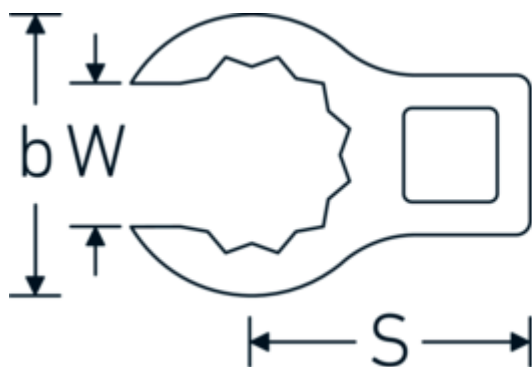

Crowing-Schlüssel, zöllig

440a

Art.-Nr. 03490069

GTIN 4018754008537

Modell 440 A 1 13/16

Bezeichnung.

1/2 " Crowring-Schlüssel SW 1 13/16" L.77,7mm

Eigenschaften.

- Doppelsechskant mit AS-Drive-Profil
- Chrome Alloy Steel, verchromt
- 3/8" für Volvo Flugmotor, Typ „JAS“

Technische Zeichnung.

Technische Attribute.

a	26 mm
Antriebsvierkant innen (Zoll)	1/2 "
Breite mm (b)	64,2 mm
Länge mm (L)	77,7 mm
S	40,9 mm
Schlüsselweite [Zoll]	1 13/16 "

Logistikdaten.

Tiefe mm (IFS)	78
Breite mm (IFS)	65
Höhe mm (IFS)	26
Länge (verpackt, mm)	78
Breite (verpackt, mm)	65
Höhe (verpackt, mm)	26

W	34,1 mm	Volumen (verpackt, dm3)	0.13182 dm3
		Art.-Nr.	03490069
		Gewicht (brutto, kg)	0,215
		Gewicht PAP (kg)	0,000
		Gewicht PVC (kg)	0,003
		GTIN	4018754008537
		Ursprungsland	GERMANY
		Ursprungsregion	Nordrhein-Westfalen
		WEEE/ElektroG	nicht ear-pflichtig
		Zolltarifnr.	82042000
		Packnorm	1
		Gewicht (g)	229 g