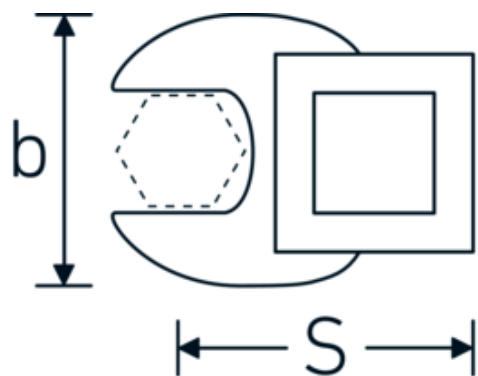

Chiavi CROW-FOOT

540

Nr. art **02200011**
GTIN **4018754149414**
Modello **540 11**

Designazione.

3/8 " Chiave CROW-FOOT Mis. 11mm Lar.32mm

Descrizione.

- Chrome-Alloy-Steel, cromate
- Attenzione! Modifica il valore impostato sulla chiave dinamometrica <!-- (vedi indicazioni pag. [170524]) -->

Disegno tecnico.

Attributi tecnici.

a	6,3 mm
Azionamento quadrato interno (pollici)	3/8 "
Larghezza mm (b)	22,2 mm
Lunghezza mm (L)	32 mm
S	17,4 mm

Dati logistici.

Profondità mm (IFS)	45
Larghezza mm (IFS)	35
Altezza mm (IFS)	19
Lunghezza (imballata, mm)	45
Larghezza (imballata, mm)	35
Altezza (imballata, mm)	19

Larghezza tra i piatti [mm]	11 mm	Volume (imballato, dm3)	0.029925 dm3
		N° Art.	02200011
		Peso (lordo, kg)	0,036
		Peso PAP (kg)	0,000
		Peso PVC (kg)	0,004
		GTIN	4018754149414
		Paese di origine	GERMANY
		Regione di origine	Nordrhein-Westfalen
		RAEE/Legge sull'elettricità	nicht ear-pflichtig
		N. tariffa doganale	82042000
		Standard di imballaggio	1
		Peso [mm]	36 g