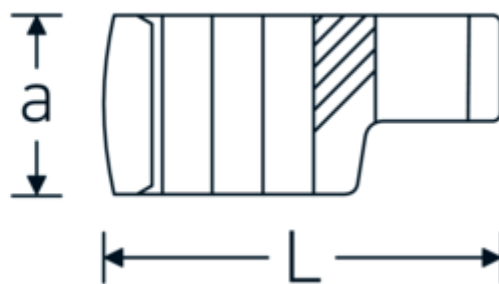

Chiavi CROW-RING

440

Nr. art **02190017**
GTIN **4018754003396**
Modello **440 17**

Designazione.

3/8 " Chiave CROW-FOOT Mis. 17mm Lar.39,2mm

Descrizione.

- Chrome-Alloy-Steel, cromate
- Attenzione! Modifica il valore impostato sulla chiave dinamometrica <!-- (vedi indicazioni pag. [170524]) -->

Disegno tecnico.

Attributi tecnici.

a	17,5 mm
Azionamento quadrato interno (pollici)	3/8 "
Larghezza mm (b)	27,3 mm
Lunghezza mm (L)	39,2 mm
S	20,5 mm
Larghezza tra i piatti [mm]	17 mm

Dati logistici.

Profondità mm (IFS)	40
Larghezza mm (IFS)	27
Altezza mm (IFS)	18
Lunghezza (imballata, mm)	41
Larghezza (imballata, mm)	28
Altezza (imballata, mm)	19