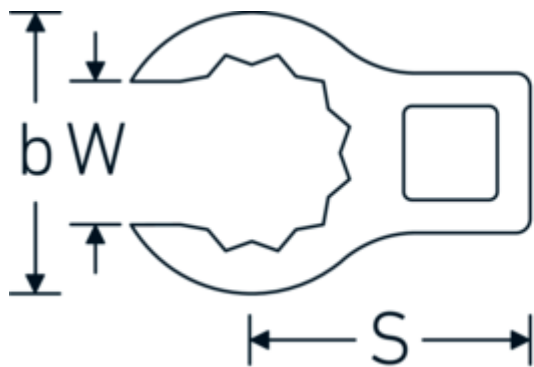

Chiavi CROW-RING

440

Nr. art **02190017**
GTIN **4018754003396**
Modello **440 17**

Designazione.

3/8 " Chiave CROW-FOOT Mis. 17mm Lar.39,2mm

Descrizione.

- Chrome-Alloy-Steel, cromate
- Attenzione! Modifica il valore impostato sulla chiave dinamometrica <!-- (vedi indicazioni pag. [170524]) -->

Disegno tecnico.

Attributi tecnici.

a	17,5 mm
Azionamento quadrato interno (pollici)	3/8 "
Larghezza mm (b)	27,3 mm
Lunghezza mm (L)	39,2 mm
S	20,5 mm
Larghezza tra i piatti [mm]	17 mm

Dati logistici.

Profondità mm (IFS)	40
Larghezza mm (IFS)	27
Altezza mm (IFS)	18
Lunghezza (imballata, mm)	41
Larghezza (imballata, mm)	28
Altezza (imballata, mm)	19