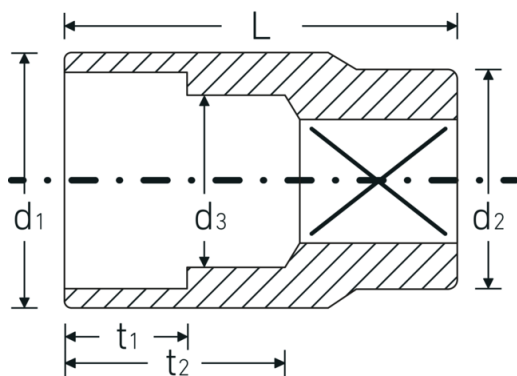

## Steckschlüsseinsätze 1/2", metrisch

50

Art.-Nr. 03010012

GTIN 4018754005208

Modell 50 12

**Bezeichnung.** 1/2 " Steckschlüsseinsatz SW 12mm L.38mm

**Eigenschaften.**

- Doppelsechskant mit AS-Drive-Profil
- 1/2" Innenvierkant-Antrieb
- HPQ® Hochleistungsstahl, verchromt
- DIN 3124 / ISO 2725-1 / DIN EN 3709 / ASME B 107.5 M

## Technische Zeichnung.

## Technische Attribute.

Abtriebsprofil	Doppelsechskant AS-Drive®
Antriebsvierkant innen (Zoll)	1/2 "
d1	17 mm
d2	22 mm