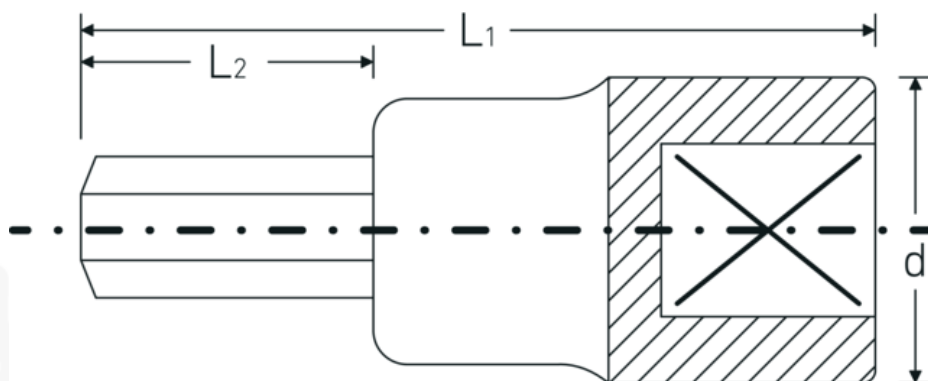

## Chiavi a bussola INHEX

49

Nr. art 02050003  
GTIN 4018754002566  
Modello 49 3

**Designazione.** Inserto cacciavite INHEX 3/8 " 3mm Lar.52mm

**Descrizione.**

- per viti con cava esagonale
- DIN 7422
- Chrome-Alloy-Steel, cromate

## Vantaggi.

per viti a brugola esagonali

## Attributi tecnici.

Profilo di uscita

Esagonale

## Dati logistici.

Profondità mm (IFS)

52

Uscita esagono esterno (mm)	3 mm	Larghezza mm (IFS)	19
Azionamento quadrato interno (pollici)	3/8 "	Altezza mm (IFS)	19
d	17,8 mm	Lunghezza (imballata, mm)	80
DIN	DIN 7422	Larghezza (imballata, mm)	60
L1	52 mm	Altezza (imballata, mm)	19
L2	20 mm	Volume (imballato, dm3)	0.0912 dm3
		N° Art.	02050003
		Peso (lordo, kg)	0,196
		Peso PAP (kg)	0,000
		Peso PVC (kg)	0,003
		GTIN	4018754002566
		Paese di origine	GERMANY
		Regione di origine	Nordrhein-Westfalen
		RAEE/Legge sull'elettricità	nicht ear-pflichtig
		N. tariffa doganale	82042000
		Standard di imballaggio	5
		Peso [mm]	38 g