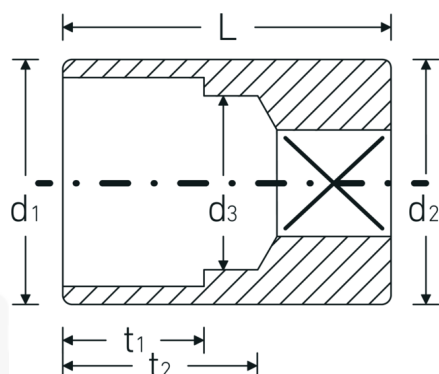

Bocas de llave de vaso

40aD

Núm. art. **01530012**
GTIN **4018754001491**
Modelo **40 AD 3/16**

Designación.

1/4 " Juego de bocas de llaves de vaso SW 3/16" Long.23mm

Descripción.

- ASME B 107.1, Fed. Spec. GGG-W-641, SAE AS 954-E (cifras de ensayos)
- HPQ® -Acero de alta características, cromadas

Ventajas.

ASME B 107.1, Fed. Spec. GGG-W-641, SAE AS 954-E (cifras de ensayos)

Dibujo técnico.

Atributos técnicos.

Perfil de salida Hexágono doble AS-drive

Datos logísticos.

Profundidad mm (IFS) 23
Anchura mm (IFS) 11

Accionamiento cuadrado interior (pulgadas)	1/4 "	Altura mm (IFS)	11
d1	7,6 mm	Longitud (empaquetada, mm)	90
d2	10,7 mm	Anchura (empaquetada, mm)	40
d3	4 mm	Altura en pulgadas	12
Longitud mm (L)	23 mm	Volumen (envasado, dm3)	0.0432 dm3
Anchura de los planos [pulgadas]	3/16 "	Núm. art.	01530012
t1	4,5 mm	Peso (bruto, kg)	0,075
t2	15 mm	Peso PAP (kg)	0,000
		Peso PVC (kg)	0,002
		GTIN	4018754001491
		País de origen	GERMANY
		Región de origen	Nordrhein-Westfalen
		RAEE/Ley eléctrica	nicht ear-pflichtig
		Arancel de aduanas núm.	82042000
		Norma de embalaje	10
		Peso	7 g