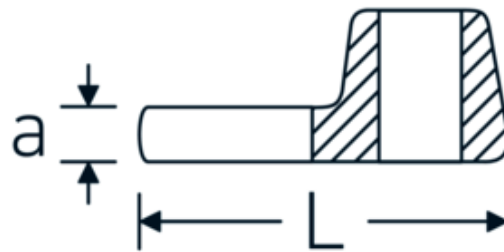

Crowfoot-Schlüssel, metrisch

540

Art.-Nr. 02200027
GTIN 4018754149179
Modell 540 27

Bezeichnung. 3/8 " Crowfoot-Schlüssel SW 27mm L.47mm

Eigenschaften. • Chrome Alloy Steel, verchromt

Technische Zeichnung.

Technische Attribute.

a	8 mm
Antriebsvierkant innen (Zoll)	3/8 "
Breite mm (b)	45 mm
Länge mm (L)	47 mm
S	27,6 mm
Schlüsselweite [mm]	27 mm

Logistikdaten.

Tiefe mm (IFS)	60
Breite mm (IFS)	50
Höhe mm (IFS)	18
Länge (verpackt, mm)	60
Breite (verpackt, mm)	50
Höhe (verpackt, mm)	18
Volumen (verpackt, dm ³)	0.054 dm ³