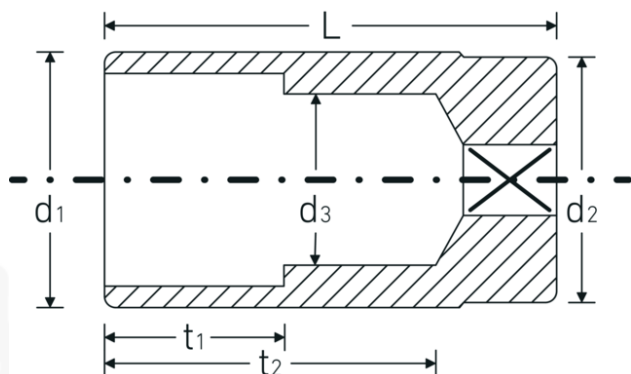

Bocas de llave de vaso

51

Núm. art. 03020014

GTIN 4018754005581

Modelo 51 14

Designación.

1/2 " Juego de bocas de llaves de vaso SW mm Long.83mm

Descripción.

- largas
- DIN 3124/ISO 2725-1, DIN EN 3710, DIN EN 3709, ASME B 107.5M
- HPQ®-Acero de altas características, cromadas

Ventajas.

largo

Dibujo técnico.

Atributos técnicos.

Perfil de salida	Hexágono doble AS-drive
Accionamiento cuadrado interior (pulgadas)	1/2 "
d1	19,9 mm
d2	22,7 mm
d3	13 mm
DIN	DIN 3124 / ISO 2725-1, DIN EN 3710, DIN EN 3709, ASME B 107.5M
Longitud mm (L)	83 mm
Anchura de los planos [mm]	14 mm
t1	35 mm
t2	65,2 mm

Datos logísticos.

Profundidad mm (IFS)	83
Anchura mm (IFS)	23
Altura mm (IFS)	23
Longitud (empaquetada, mm)	120
Anchura (empaquetada, mm)	85
Altura en pulgadas	48
Volumen (envasado, dm3)	0.4896 dm3
Núm. art.	03020014
Peso (bruto, kg)	1,170
Peso PAP (kg)	0,000
Peso PVC (kg)	0,008
GTIN	4018754005581
País de origen	GERMANY
Región de origen	Nordrhein-Westfalen
RAEE/Ley eléctrica	nicht ear-pflichtig
Arancel de aduanas núm.	82042000
Norma de embalaje	10
Peso	129 g

Variantes.

Núm. art.	Núm. de modelo (ERP)	Designación	GTIN
03020010	51 10	1/2 " Juego de bocas de llaves de vaso SW mm Long.83mm	4018754167678
03020013	51 13	1/2 " Juego de bocas de llaves de vaso SW mm Long.83mm	4018754005574
03020014	51 14	1/2 " Juego de bocas de llaves de vaso SW mm Long.83mm	4018754005581
03020015	51 15	1/2 " Juego de bocas de llaves de vaso SW mm Long.83mm	4018754005598
03020016	51 16	1/2 " Juego de bocas de llaves de vaso SW mm Long.83mm	4018754005604
03020216	51 16-5/8	1/2 " Juego de bocas de llaves de vaso SW mm/" Long.83mm	4018754005741
03020017	51 17	1/2 " Juego de bocas de llaves de vaso SW mm Long.83mm	4018754005611
03020018	51 18	1/2 " Juego de bocas de llaves de vaso SW mm Long.83mm	4018754005628