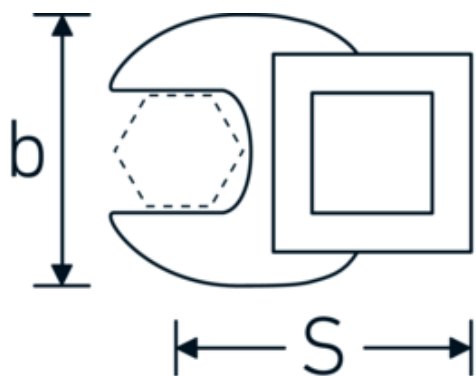

Clé CROW-FOOT, métrique

540a

Réf. n° 02500032
 GTIN 4018754004638
 Modèle 540 A 1/2

Désignation. 3/8 " Clé CROW-FOOT Taille 1/2" Lg.34,3mm

Caractéristiques.

- Chrome-Alloy-Steel, chromées
- Attention! Modification des valeurs de réglage de la clé dynamométrique en fonction des variations de la cote "S" <!-- (voir remarque page [170524]) -->

Dessin technique.

Attributs techniques.

a	6,3 mm
Carré d'entraînement intérieur (pouces)	3/8 "
Largeur mm (b)	25,4 mm
Longueur mm (L)	34,3 mm
S	18,1 mm

Données logistiques.

Profondeur mm (IFS)	35
Largeur	24
Hauteur mm (IFS)	16
Longueur (emballé, mm)	35
Largeur (emballé, mm)	24
Hauteur (emballé, mm)	16

02500070	540 A 1 7/8	3/8 " Clé CROW-FOOT Taille 1 7/8" Lg.72mm	4018754004829
02500072	540 A 2	3/8 " Clé CROW-FOOT Taille 2" Lg.75mm	4018754004836
02500074	540 A 2 1/8	3/8 " Clé CROW-FOOT Taille 2 1/8" Lg.75,6mm	4018754173648
02500076	540 A 2 1/4	3/8 " Clé CROW-FOOT Taille 2 1/4" Lg.80,5mm	4018754173655
03500078	540 A 2 3/8	1/2 " Clé CROW-FOOT Taille 2 3/8" Lg.81,5mm	4018754121366