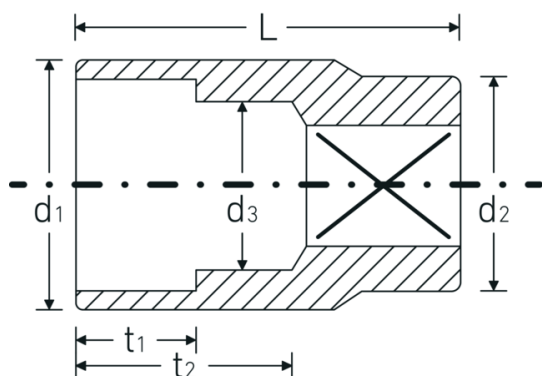

## Steckschlüsseinsätze 3/8", metrisch

456

Art.-Nr. 02110009

GTIN 4018754002900

Modell 456 9

### Bezeichnung.

3/8 " Steckschlüsseinsatz SW 9mm L.25mm

### Eigenschaften.

- Sechskant mit AS-Drive-Profil
- 3/8" Innenvierkant-Antrieb
- HPQ® Hochleistungsstahl, verchromt
- DIN 3124 / ISO 2725-1 / ASME B 107.5M / DIN EN 3709

## Technische Attribute.

Abtriebsprofil	Sechskant AS-Drive®
Antriebsvierkant innen (Zoll)	3/8 "
d1	13 mm
d2	16,5 mm
d3	8 mm