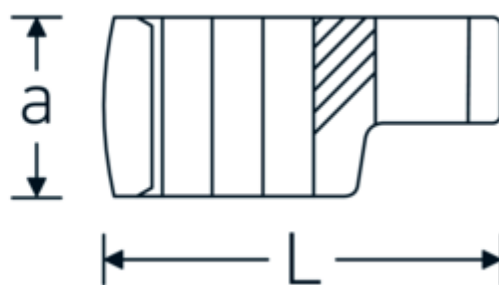

Crowning-Schlüssel, metrisch

440

Art.-Nr. 03190030

GTIN 4018754102167

Modell 440 30

Bezeichnung.

1/2 " Crowring-Schlüssel SW 30mm L.63mm

Eigenschaften.

- Doppelsechskant mit AS-Drive-Profil
- Chrome Alloy Steel, verchromt

Technische Zeichnung.

Technische Attribute.

a	22,5 mm
Antriebsvierkant innen (Zoll)	1/2 "
Breite mm (b)	48 mm
Länge mm (L)	63 mm
S	32,5 mm
Schlüsselweite [mm]	30 mm
W	22 mm

Logistikdaten.

Tiefe mm (IFS)	63
Breite mm (IFS)	49
Höhe mm (IFS)	23
Länge (verpackt, mm)	63
Breite (verpackt, mm)	49
Höhe (verpackt, mm)	23
Volumen (verpackt, dm ³)	0.071001 dm ³

Art.-Nr.	03190030
Gewicht (brutto, kg)	0,155
Gewicht PAP (kg)	0,000
Gewicht PVC (kg)	0,004
GTIN	4018754102167
Ursprungsland	GERMANY
Ursprungsregion	Nordrhein-Westfalen
WEEE/ElektroG	nicht ear-pflichtig
Zolltarifnr.	82042000
Packnorm	1
Gewicht (g)	155 g