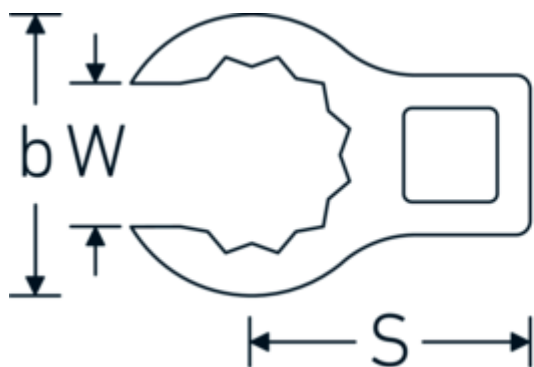

Crowning-Schlüssel, metrisch

440

Art.-Nr. 03190030

GTIN 4018754102167

Modell 440 30

Bezeichnung.

1/2 " Crowring-Schlüssel SW 30mm L.63mm

Eigenschaften.

- Doppelsechskant mit AS-Drive-Profil
- Chrome Alloy Steel, verchromt

Technische Zeichnung.

Technische Attribute.

a	22,5 mm
Antriebsvierkant innen (Zoll)	1/2 "
Breite mm (b)	48 mm
Länge mm (L)	63 mm
S	32,5 mm
Schlüsselweite [mm]	30 mm
W	22 mm