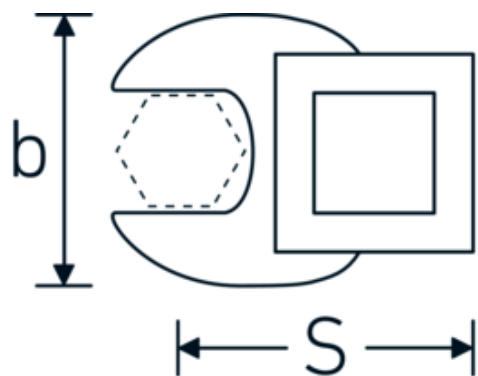

## Chiavi CROW-FOOT

540a

Nr. art     **02500040**  
GTIN       **4018754004676**  
Modello    **540 A 3/4**

### Designazione.

3/8 " Chiave CROW-FOOT Mis. 3/4" Lar.42,5mm

### Descrizione.

- Chrome-Alloy-Steel, cromate
- Attenzione! Modifica il valore impostato sulla chiave dinamometrica <!-- (vedi indicazioni pag. [170524]) -->

### Attributi tecnici.

a	6,3 mm
Azionamento quadrato interno (pollici)	3/8 "
Larghezza mm (b)	38 mm
Lunghezza mm (L)	42,5 mm
S	24 mm