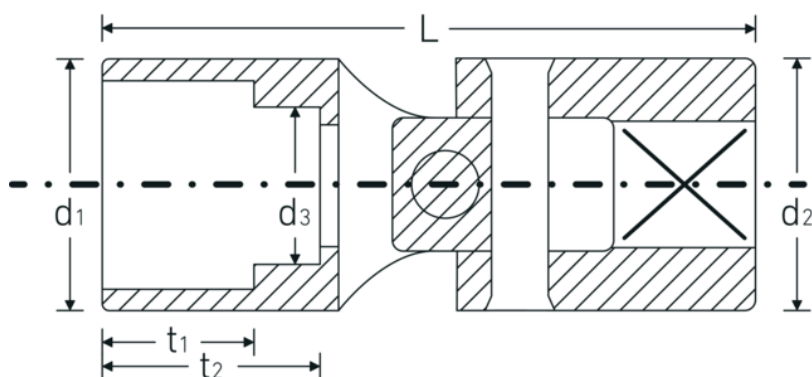

Bocas articuladas

402a

Núm. art. **01540022**
GTIN **4018754173594**
Modelo **402 A 11/32**

Designación. 1/4 " Juego de bocas de llave de vaso articuladas SW 11/32" Long.35mm

Descripción.

- SAE AS 954-E, ASME B 107.1
- HPQ® -Acero de altas características, cromadas

Dibujo técnico.

Atributos técnicos.

Perfil de salida	Hexágono doble AS-drive
Accionamiento cuadrado interior (pulgadas)	1/4 "
d1	12,7 mm
d2	12,7 mm
d3	8 mm
Longitud mm (L)	35 mm
Anchura de los planos [pulgadas]	11/32 "
t1	7,5 mm
t2	11,5 mm

Datos logísticos.

Profundidad mm (IFS)	35
Anchura mm (IFS)	12
Altura mm (IFS)	12
Longitud (empaquetada, mm)	95
Anchura (empaquetada, mm)	13
Altura en pulgadas	13
Volumen (envasado, dm3)	0.016055 dm3
Núm. art.	01540022
Peso (bruto, kg)	0,099
Peso PAP (kg)	0,000
Peso PVC (kg)	0,002
GTIN	4018754173594
País de origen	GERMANY
Región de origen	Nordrhein-Westfalen
RAEE/Ley eléctrica	nicht ear-pflichtig
Arancel de aduanas núm.	82042000
Norma de embalaje	5
Peso	19 g