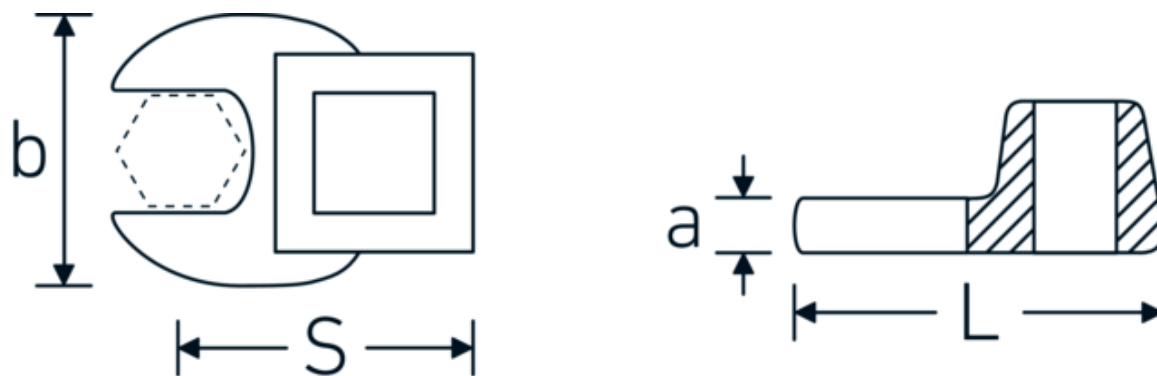

Dessin technique.

Attributs techniques.

a	6,3 mm
Carré d'entraînement intérieur (pouces)	3/8 "
Largeur mm (b)	22,2 mm
Longueur mm (L)	32 mm
S	17,2 mm

Données logistiques.

Profondeur mm (IFS)	32
Largeur	22
Hauteur mm (IFS)	16
Longueur (emballé, mm)	32
Largeur (emballé, mm)	22
Hauteur (emballé, mm)	16