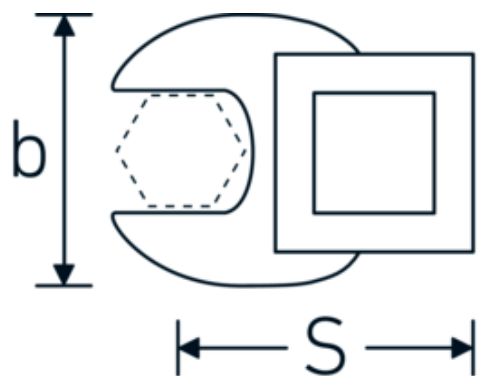

## Clé CROW-FOOT heavy-duty, pouces

540

Réf. n° 02200013  
GTIN 4018754003501  
Modèle 540 13

**Désignation.** 3/8 " Clé CROW-FOOT Taille 13mm Lg.34,3mm

**Caractéristiques.**

- Chrome-Alloy-Steel, chromées
- Attention! Modification des valeurs de réglage de la clé dynamométrique en fonction des variations de la cote "S" <!-- (voir remarque page [170524]) -->

## Dessin technique.

## Données logistiques.

Profondeur mm (IFS)	34
Largeur	25
Hauteur mm (IFS)	16
Longueur (emballé, mm)	34
Largeur (emballé, mm)	25
Hauteur (emballé, mm)	16

<b>Ouverture [mm]</b>	13 mm	<b>Volume (emballé, dm3)</b>	0.0136 dm3
		<b>Réf. n°</b>	02200013
		<b>Poids (brut, kg)</b>	0,040
		<b>Poids PAP (kg)</b>	0,000
		<b>Poids PVC (kg)</b>	0,002
		<b>GTIN</b>	4018754003501
		<b>Pays d'origine</b>	GERMANY
		<b>Région d'origine</b>	Nordrhein-Westfalen
		<b>WEEE/ElektroG</b>	nicht ear-pflichtig
		<b>Position tarifaire</b>	82042000
		<b>Emballage</b>	1
		<b>Poids</b>	36 g