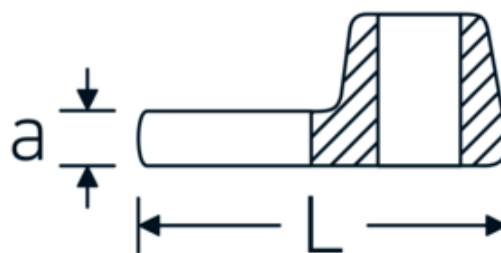

## Clé CROW-FOOT heavy-duty, pouces

540

Réf. n° 02200013  
GTIN 4018754003501  
Modèle 540 13

**Désignation.** 3/8 " Clé CROW-FOOT Taille 13mm Lg.34,3mm

**Caractéristiques.**

- Chrome-Alloy-Steel, chromées
- Attention! Modification des valeurs de réglage de la clé dynamométrique en fonction des variations de la cote "S" <!-- (voir remarque page [170524]) -->

## Dessin technique.