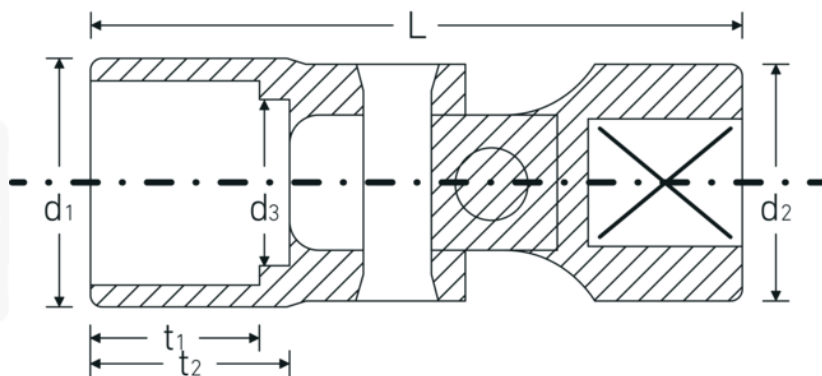

## Bocas articuladas

47

Núm. art. 02040011  
GTIN 4018754002474  
Modelo 47 11

**Designación.** 3/8 " Juego de bocas de llave de vaso articuladas SW 11mm Long.47,5mm

**Descripción.** • HPQ®-Acero de altas características, cromadas

## Atributos técnicos.

Perfil de salida	Hexágono doble AS-drive
Accionamiento cuadrado interior (pulgadas)	3/8 "
d1	15,6 mm
d2	17,5 mm
d3	10 mm
Longitud mm (L)	47,5 mm
Anchura de los planos [mm]	11 mm
t1	11 mm
t2	14 mm

## Datos logísticos.

Profundidad mm (IFS)	44
Anchura mm (IFS)	20
Altura mm (IFS)	20
Longitud (empaquetada, mm)	44
Anchura (empaquetada, mm)	20
Altura en pulgadas	20
Volumen (envasado, dm3)	0.0176 dm3
Núm. art.	02040011
Peso (bruto, kg)	0,058
Peso PAP (kg)	0,000
Peso PVC (kg)	0,002
GTIN	4018754002474
País de origen	GERMANY
Región de origen	Nordrhein-Westfalen
RAEE/Ley eléctrica	nicht ear-pflichtig
Arancel de aduanas núm.	82042000
Norma de embalaje	1
Peso	55 g

## Variantes.

Núm. art.	Núm. de modelo (ERP)	Designación	GTIN
02040010	47 10	3/8 " Juego de bocas de llave de vaso articuladas SW 10mm Long.45,5mm	4018754002467
02040011	47 11	3/8 " Juego de bocas de llave de vaso articuladas SW 11mm Long.47,5mm	4018754002474
02040012	47 12	3/8 " Juego de bocas de llave de vaso articuladas SW 12mm Long.48mm	4018754002481
02040013	47 13	3/8 " Juego de bocas de llave de vaso articuladas SW 13mm Long.48mm	4018754002498
02040014	47 14	3/8 " Juego de bocas de llave de vaso articuladas SW 14mm Long.48,5mm	4018754002504
02040015	47 15	3/8 " Juego de bocas de llave de vaso articuladas SW 15mm Long.48,5mm	4018754002511
02040016	47 16	3/8 " Juego de bocas de llave de vaso articuladas SW 16mm Long.51,5mm	4018754002528
02040017	47 17	3/8 " Juego de bocas de llave de vaso articuladas SW 17mm Long.53,5mm	4018754002535