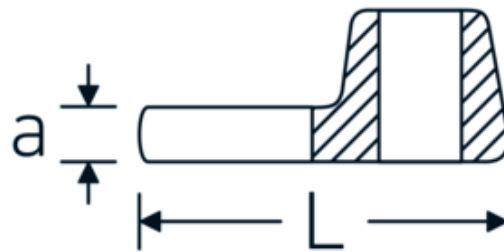

Crowfoot-Schlüssel, metrisch

540

Art.-Nr. 02200017
GTIN 4018754003549
Modell 540 17

Bezeichnung. 3/8 " Crowfoot-Schlüssel SW 17mm L.42,5mm

Eigenschaften. • Chrome Alloy Steel, verchromt

Technische Zeichnung.

Technische Attribute.

a	6,3 mm
Antriebsvierkant innen (Zoll)	3/8 "
Breite mm (b)	38 mm
Länge mm (L)	42,5 mm
S	23,8 mm
Schlüsselweite [mm]	17 mm

Logistikdaten.

Tiefe mm (IFS)	43
Breite mm (IFS)	37
Höhe mm (IFS)	18
Länge (verpackt, mm)	43
Breite (verpackt, mm)	37
Höhe (verpackt, mm)	18
Volumen (verpackt, dm3)	0.028638 dm3