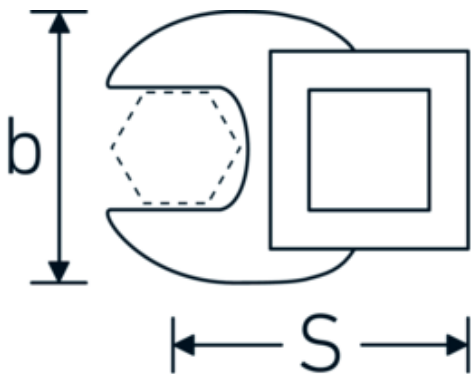

Crowfoot-Schlüssel, metrisch

540

Art.-Nr. 02200017
GTIN 4018754003549
Modell 540 17

Bezeichnung. 3/8 " Crowfoot-Schlüssel SW 17mm L.42,5mm

Eigenschaften. • Chrome Alloy Steel, verchromt

Technische Zeichnung.

Technische Attribute.

a	6,3 mm
Antriebsvierkant innen (Zoll)	3/8 "
Breite mm (b)	38 mm
Länge mm (L)	42,5 mm
S	23,8 mm
Schlüsselweite [mm]	17 mm

Logistikdaten.

Tiefe mm (IFS)	43
Breite mm (IFS)	37
Höhe mm (IFS)	18
Länge (verpackt, mm)	43
Breite (verpackt, mm)	37
Höhe (verpackt, mm)	18
Volumen (verpackt, dm3)	0.028638 dm3